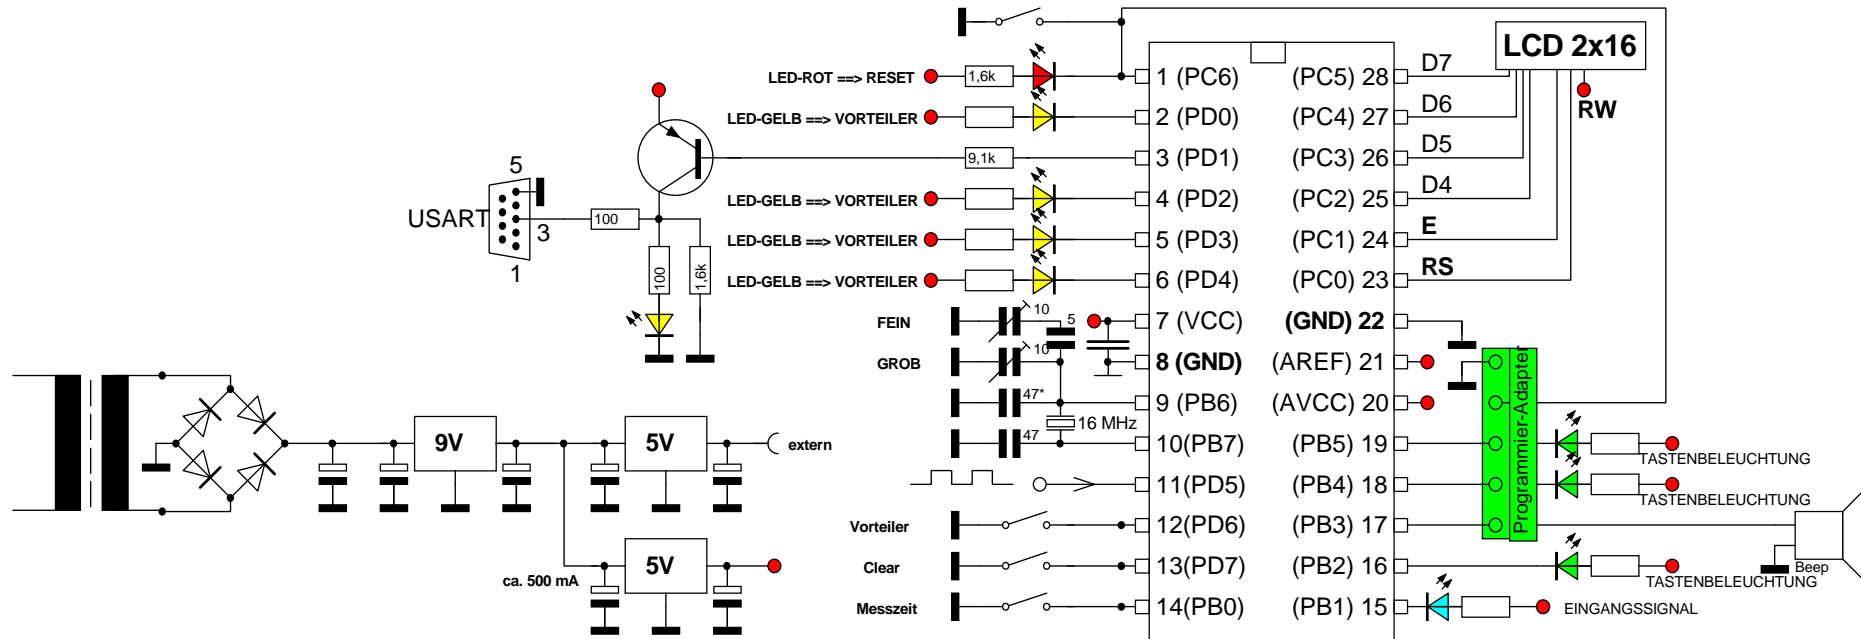

FREQUENZZÄHLER-LCD- 50 MHz

10/2015

Bernhard.Erfurt@gmx.de