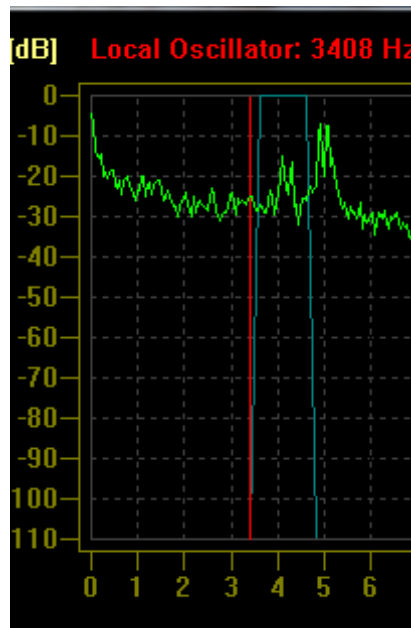

Schritte in Audiocopy zum direktem Hören

1. Geschwindigkeit 75 %

2. Low Filter 4,8 khz

3. High Pass Filter