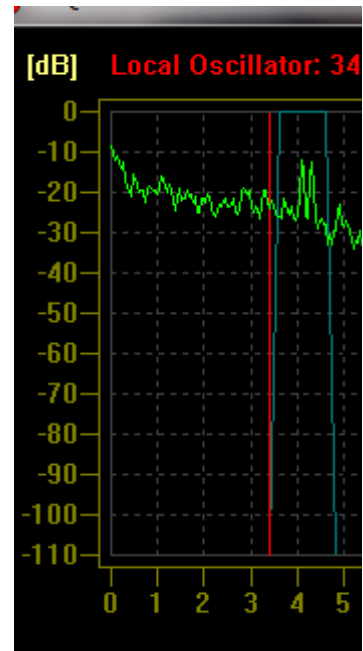

Schritte in Audiocopy zum direktem Hören

1. Geschwindigkeit 75 %

2. Low Filter 4,8 khz

3. High Pass Filter