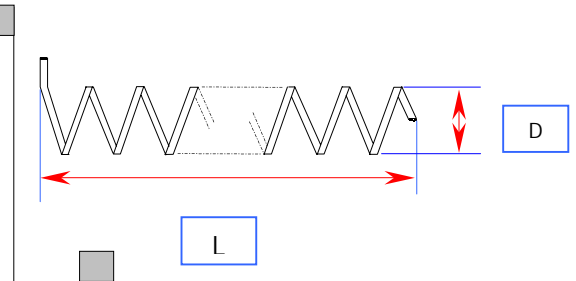

PART Nr.	DESCRIPTION			
	Turns	D	L	mm. ENAM. WIRE
190008	9,5	6	20	1

<p>PCB Fig. 1</p>		<p>N° 190008 ANTENNA IN FREE SPACE ON GROUND PLANE.</p>