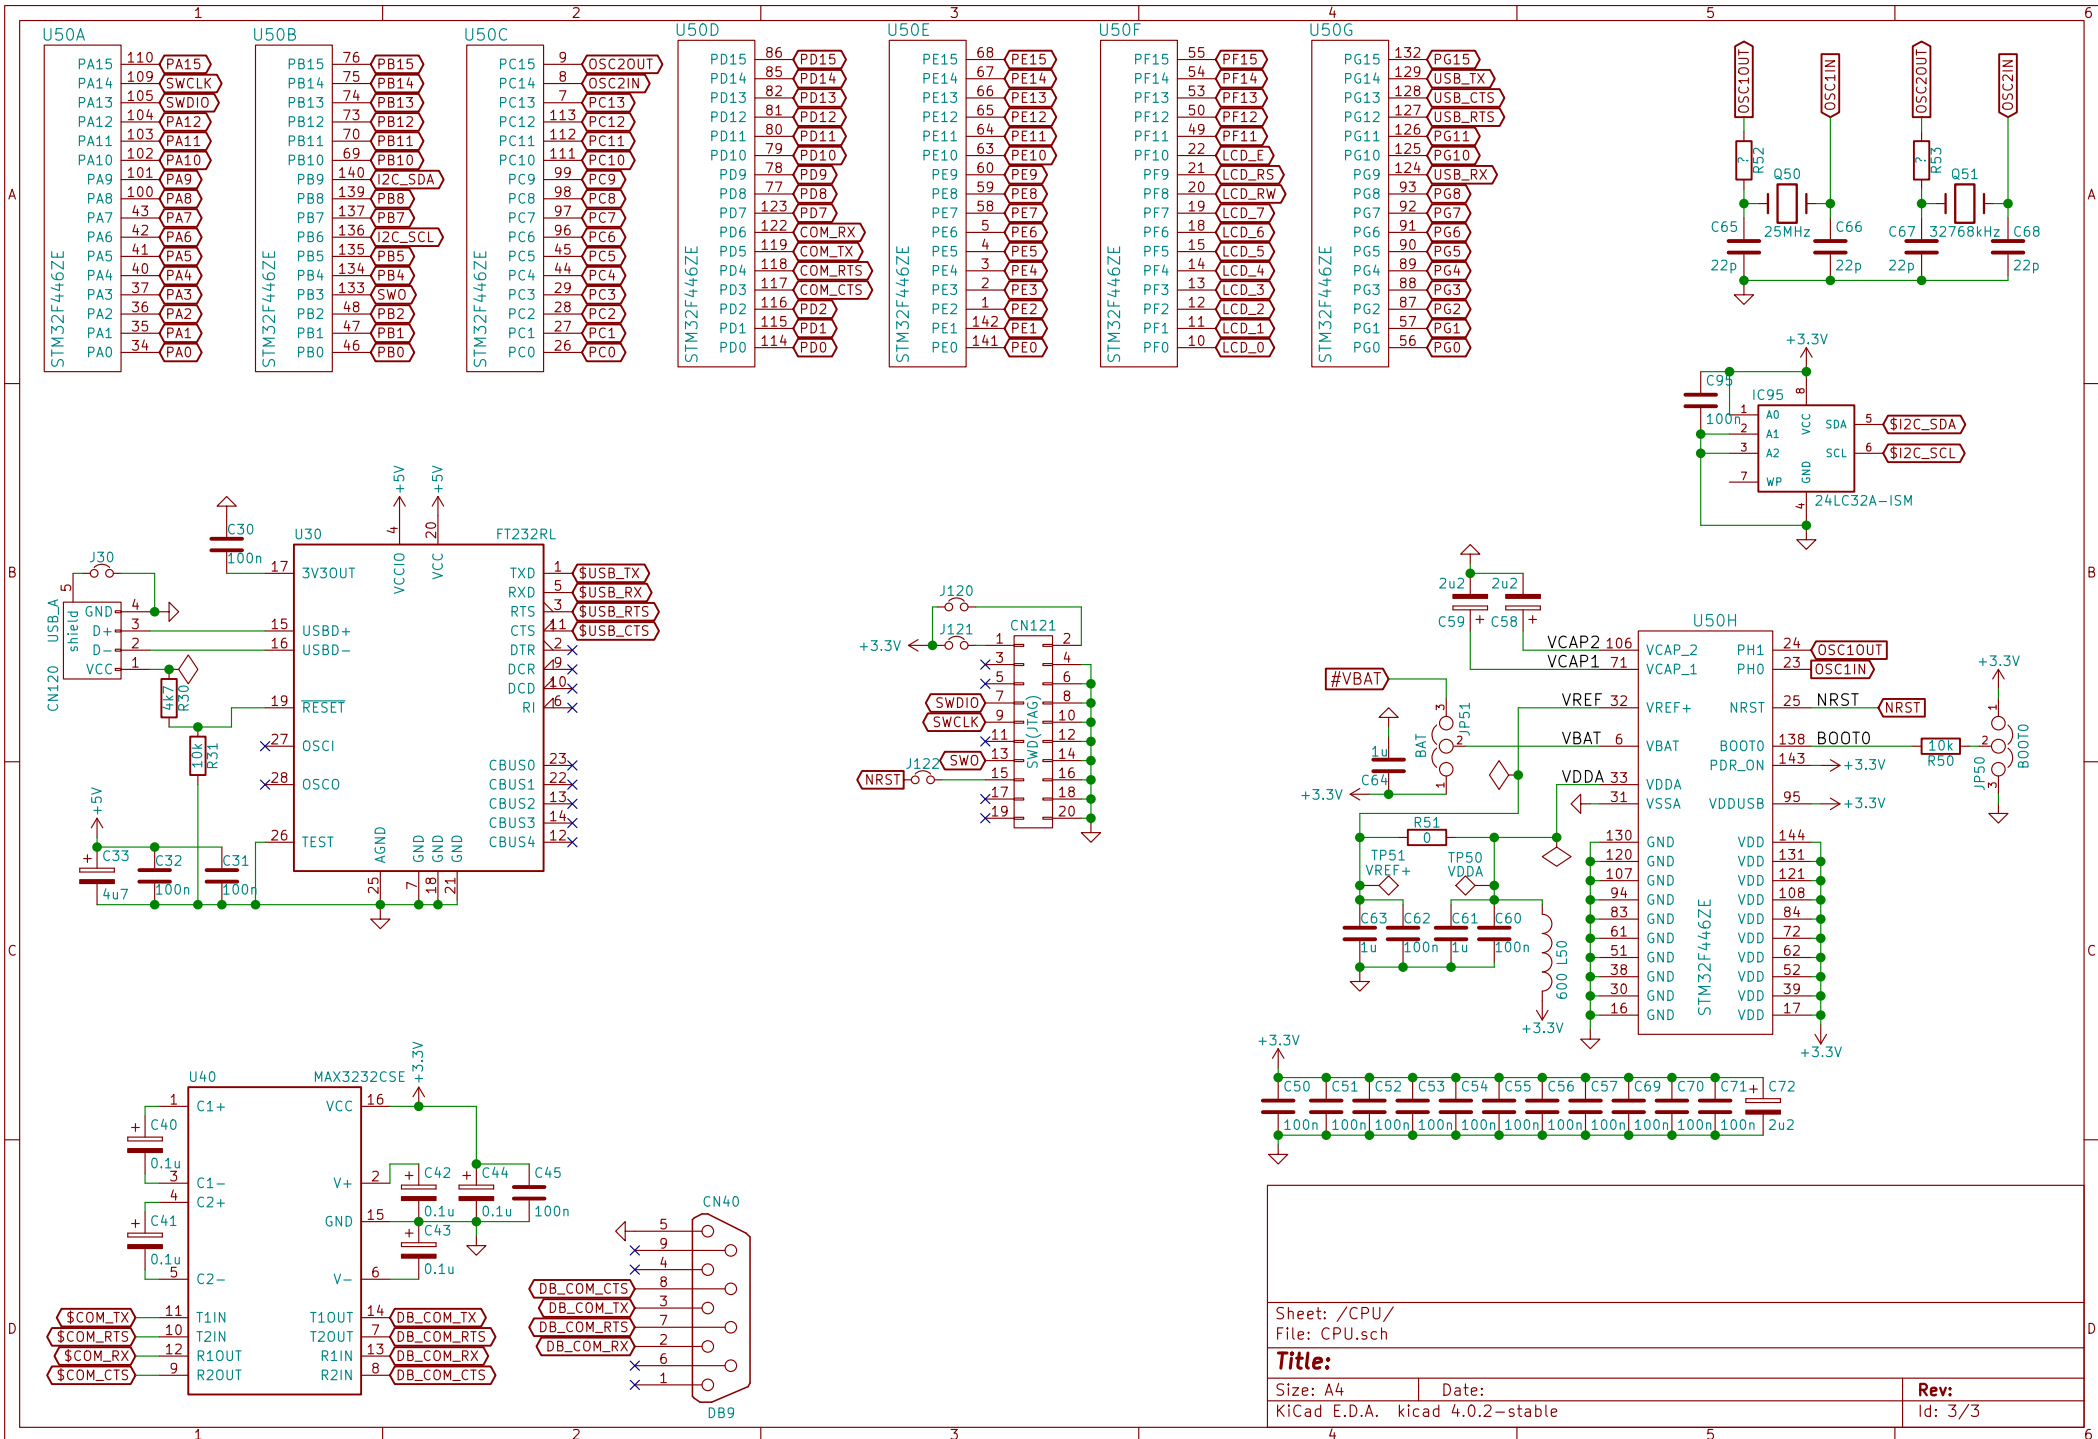

	1	2	3	4	5	6
A	<div data-bbox="138 140 712 518" style="border: 1px solid black; height: 100px; width: 100%;"></div>					A
	<div data-bbox="138 518 228 534" style="color: green;">board.sch</div>					
B	<div data-bbox="138 598 712 1037" style="border: 1px solid black; height: 100px; width: 100%;"></div>					B
	<div data-bbox="138 582 183 598" style="color: green;">CPU</div>					
C	<div data-bbox="138 1037 219 1053" style="color: green;">CPU.sch</div>					C
D						D
	<div data-bbox="1335 1262 2150 1380" style="border: 1px solid black; height: 50px; width: 100%;"></div>					
	<div data-bbox="1335 1380 2150 1423" style="border: 1px solid black; padding: 2px;"> Sheet: / File: flash.sch </div>					
	<div data-bbox="1335 1423 2150 1452" style="border: 1px solid black; padding: 2px;"> Title: </div>					
	<div data-bbox="1335 1452 1482 1476" style="border: 1px solid black; padding: 2px;"> Size: A4 </div>			<div data-bbox="1482 1452 1966 1476" style="border: 1px solid black; padding: 2px;"> Date: </div>		<div data-bbox="1966 1452 2150 1476" style="border: 1px solid black; padding: 2px;"> Rev: </div>
	<div data-bbox="1335 1476 1966 1500" style="border: 1px solid black; padding: 2px;"> KiCad E.D.A. kicad 4.0.2-stable </div>			<div data-bbox="1966 1476 2150 1500" style="border: 1px solid black; padding: 2px;"> Id: 1/3 </div>		
	1	2	3	4	5	6

Sheet: /board/		File: board.sch	
Title:		Rev:	
Size: A4	Date:	Id: 2/3	
KiCad E.D.A. kicad 4.0.2-stable			

Sheet: /CPU/
 File: CPU.sch
Title:
 Size: A4 Date:
 KiCad E.D.A. kicad 4.0.2--stable Rev:
 Id: 3/3