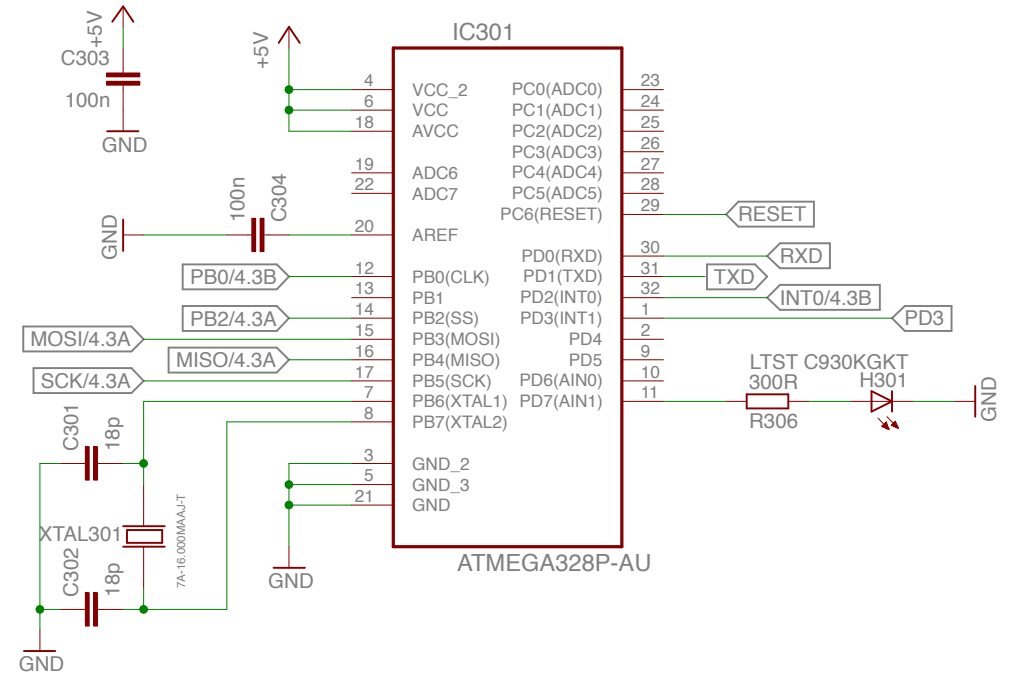

## Spannungsversorgung

TITLE: CPU:WebServer\_V1.2

Document Number:

REV:

Date: 24.08.16 12:33

Sheet: 2/4

<b>Mikrocontroller</b>	
TITLE: CPU:WebServer_V1.2	
Document Number:	REV:
Date: 24.08.16 12:33	Sheet: 3/4

74279204 FERRITPERLE, 0.35 OHM, 0.2A

<h1>Mikrocontroller</h1>	
TITLE: CPU:WebServer_V1.2	
Document Number:	REV:
Date: 24.08.16 12:33	Sheet: 4/4