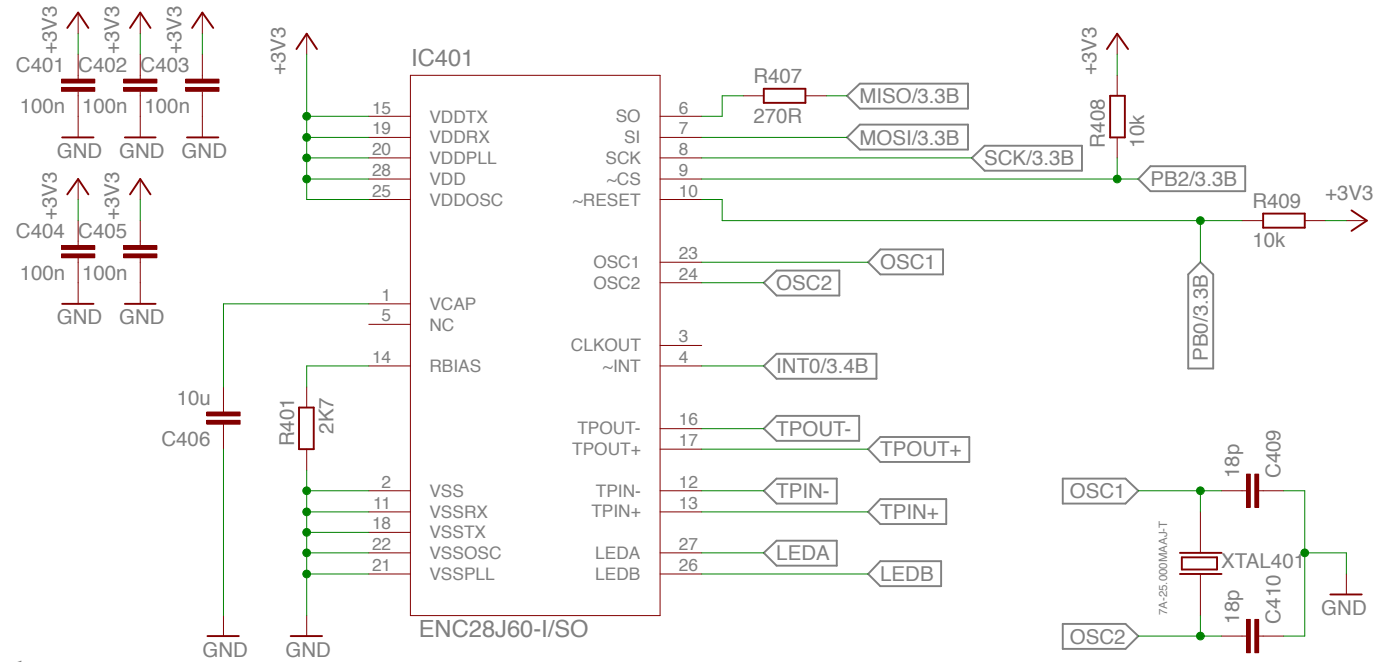

## Spannungsversorgung

TITLE: CPU:WebServer\_V1.2

Document Number:

REV:

Date: 24.08.16 12:33

Sheet: 2/4

<b>Mikrocontroller</b>	
TITLE: CPU:WebServer_V1.2	
Document Number:	REV:
Date: 24.08.16 12:33	Sheet: 3/4

74279204 FERRITPERLE, 0.35 OHM, 0.2A

<h1>Mikrocontroller</h1>	
TITLE: CPU:WebServer_V1.2	
Document Number:	REV:
Date: 24.08.16 12:33	Sheet: 4/4