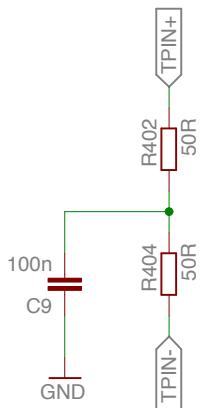

## Spannungsversorgung

TITLE: CPU:WebServer\_V1.2

Document Number:

REV:

Date: 24.08.16 12:33

Sheet: 2/4

<b>Mikrocontroller</b>	
TITLE: CPU:WebServer_V1.2	
Document Number:	REV:
Date: 24.08.16 12:33	Sheet: 3/4

74279204 FERRITPERLE, 0.35 OHM, 0.2A

<h1>Mikrocontroller</h1>	
TITLE: CPU:WebServer_V1.2	
Document Number:	REV:
Date: 24.08.16 12:33	Sheet: 4/4