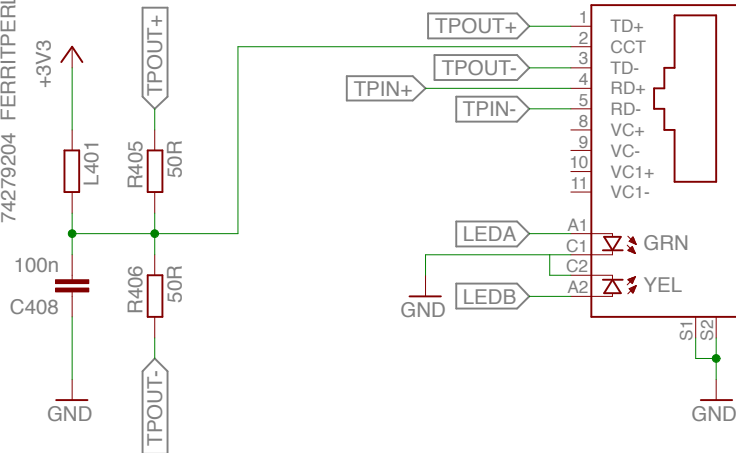

## Spannungsversorgung

TITLE: CPU:WebServer\_V1.2

Document Number:

REV:

Date: 24.08.16 12:33

Sheet: 2/4

<b>Mikrocontroller</b>	
TITLE: CPU:WebServer_V1.2	
Document Number:	REV:
Date: 24.08.16 12:33	Sheet: 3/4

74279204 FERRITPERLE, 0.35 OHM, 0.2A

<h1>Mikrocontroller</h1>	
TITLE: CPU:WebServer_V1.2	
Document Number:	REV:
Date: 24.08.16 12:33	Sheet: 4/4