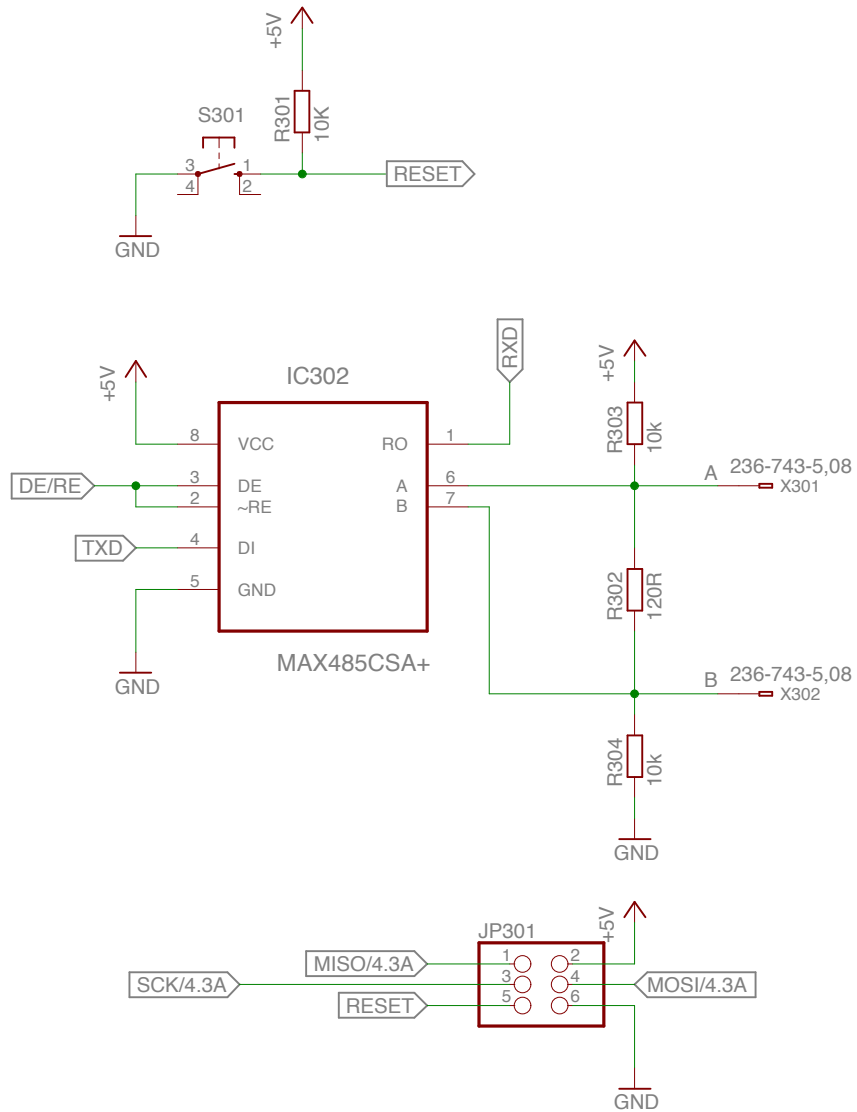

## Spannungsversorgung

TITLE: CPU:WebServer\_V1.2

Document Number:

REV:

Date: 24.08.16 12:33

Sheet: 2/4

<b>Mikrocontroller</b>	
TITLE: CPU:WebServer_V1.2	
Document Number:	REV:
Date: 24.08.16 12:33	Sheet: 3/4

74279204 FERRITPERLE, 0.35 OHM, 0.2A

<h1>Mikrocontroller</h1>	
TITLE: CPU:WebServer_V1.2	
Document Number:	REV:
Date: 24.08.16 12:33	Sheet: 4/4