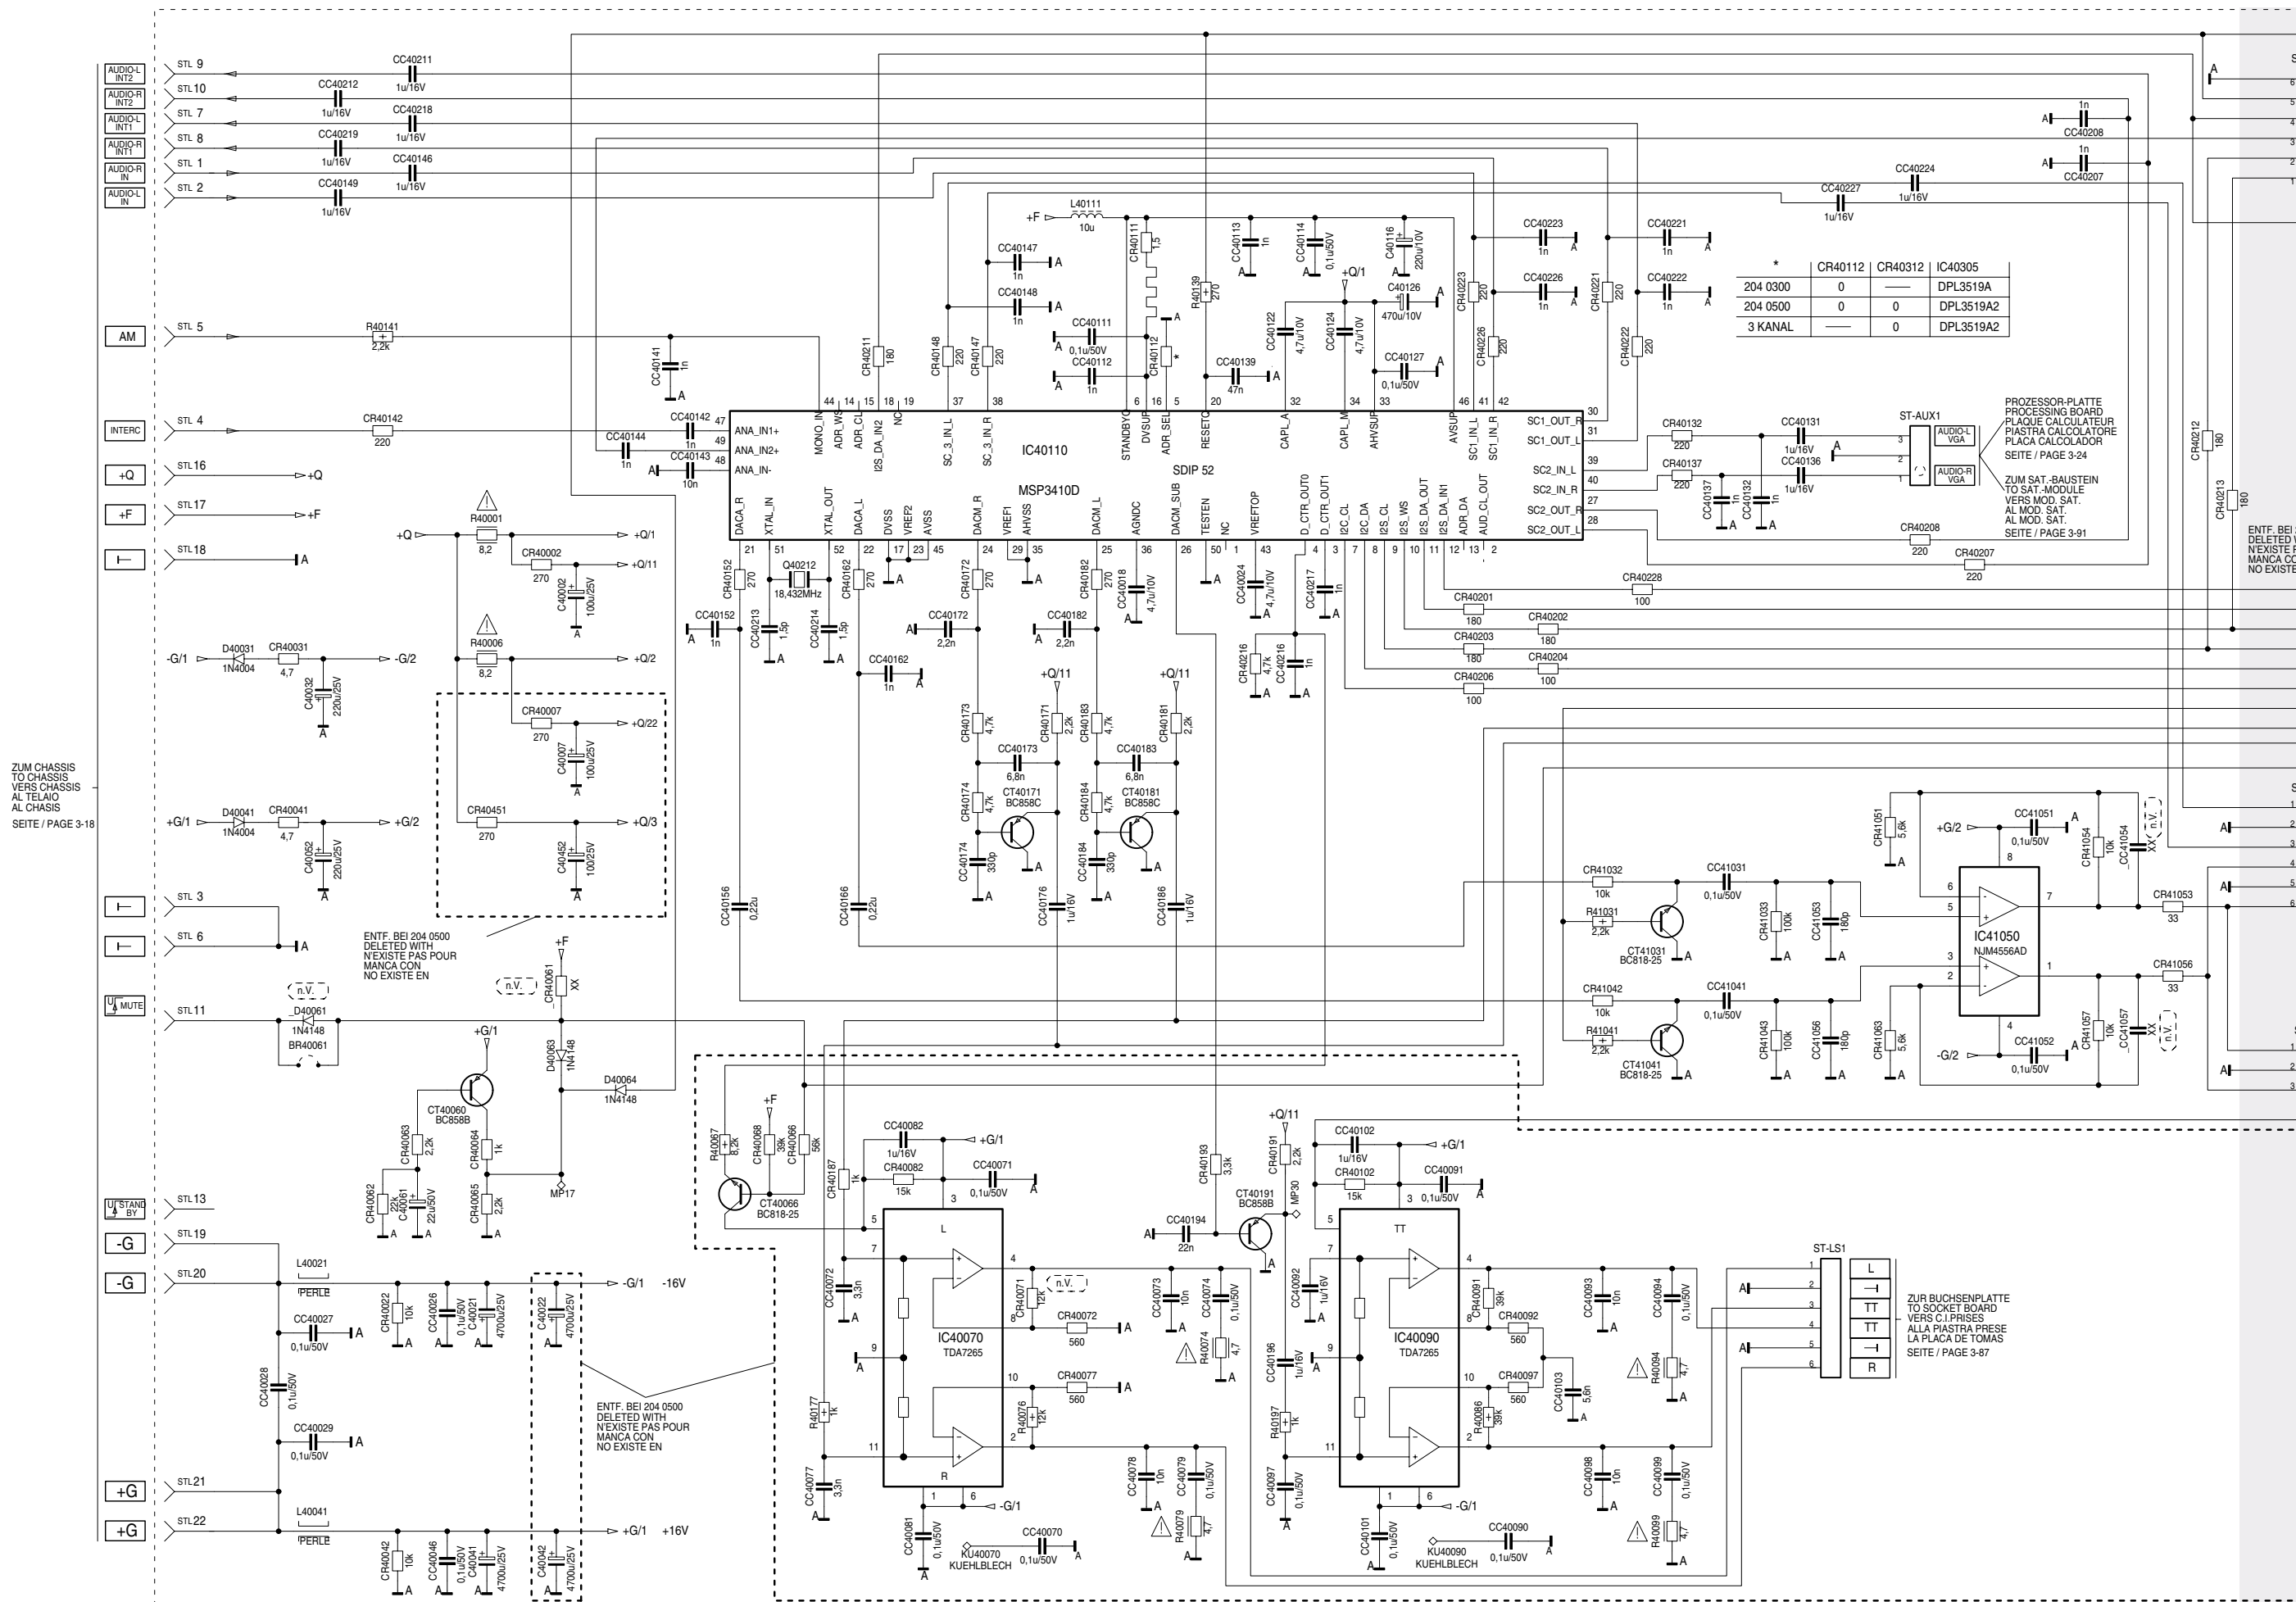

Dolby-Surround-Platte / Dolby-Surround Board 29504 204 0300/0500

ZUM CHASSIS
TO CHASSIS
VERS CHASSIS
AL TELAIO
AL CHASSIS
SEITE / PAGE 3-18

ENTF. BEI 204 0500
DELETED WITH
N'EXISTE PAS POUR
MANCA CON
NO EXISTE EN

ENTF. BEI 204 0500
DELETED WITH
N'EXISTE PAS POUR
MANCA CON
NO EXISTE EN