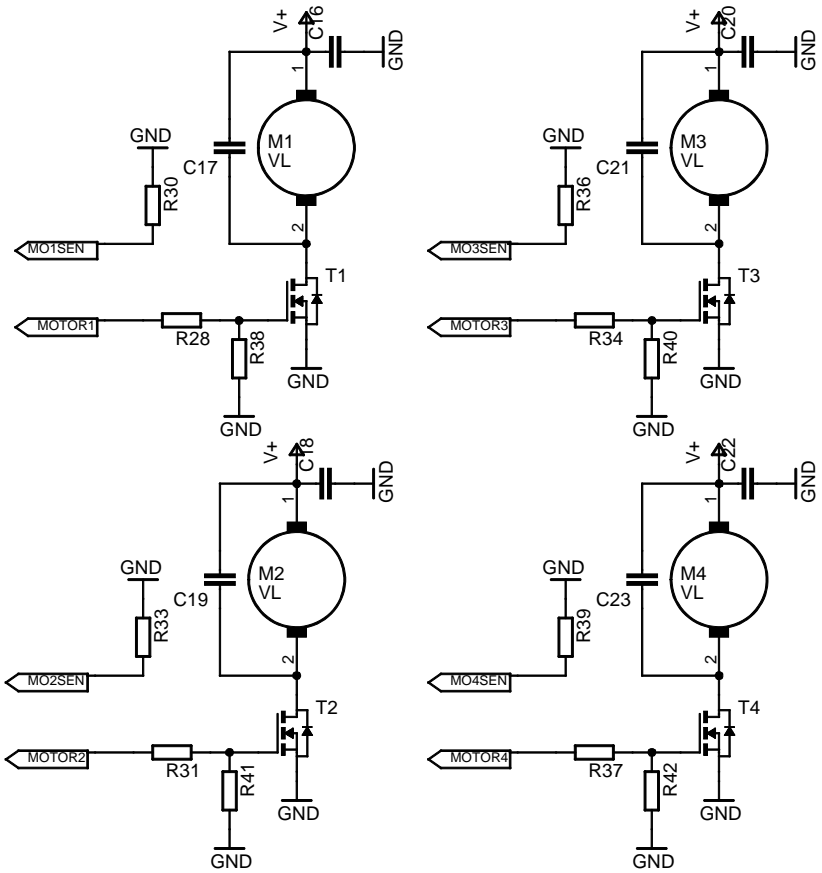

Quadcopter JD-385	
TITLE: Copter00	
Document Number:	CPU
Date: 15.05.2014 16:02:56	REV: 0.1
Sheet: 1/5	

zwischen Drain und MOxSEN ist ein Bauteil nicht bestückt

Quadcopter JD-385

TITLE: Copter00

Document Number: REV: 0.1
Motoren, Stromversorgung