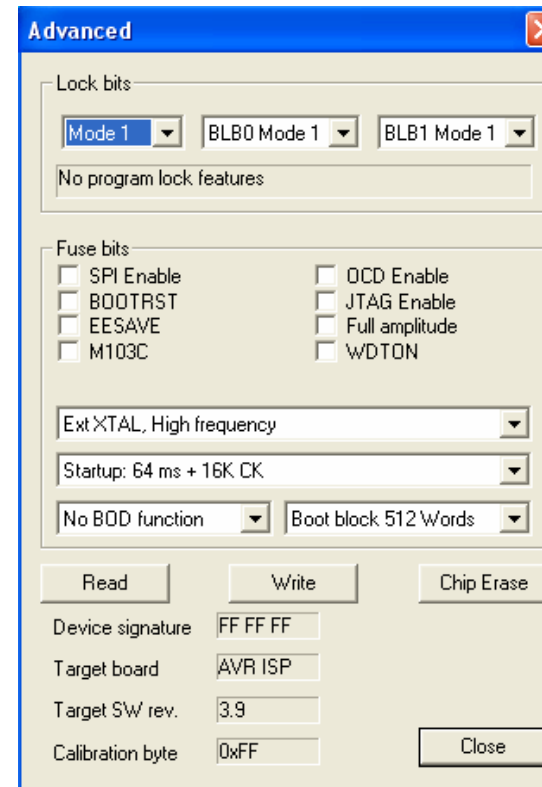

1

Soll Zustand (anderer Mega 128)

2

Mega128 (16) Auslieferung Werkszustand

3

Mega128 (16) Mit internem Oszillator gesetzt

4

Mega128 (16) Mit externem Quarz