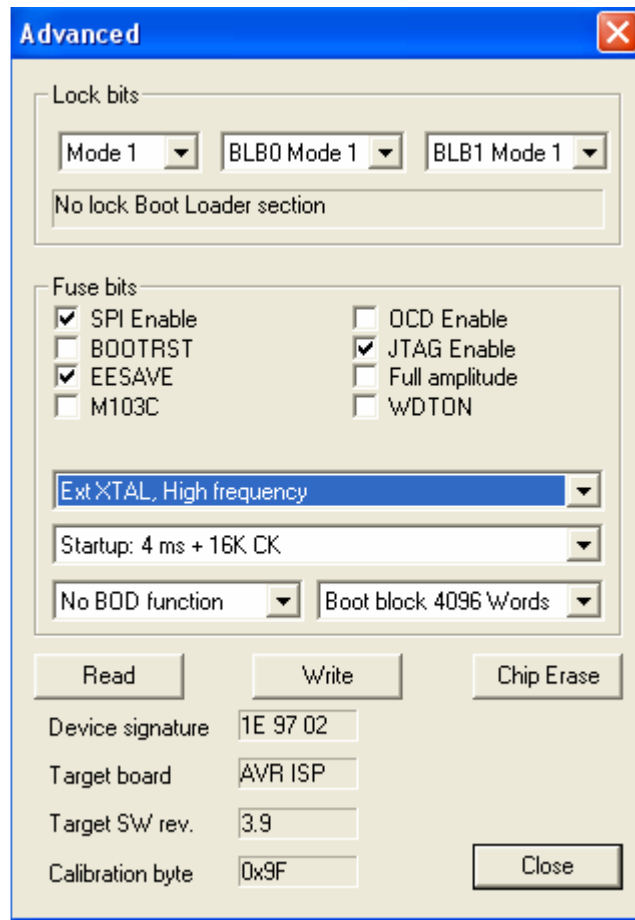

1

Soll Zustand (anderer Mega 128)

2

Mega128 (16) Auslieferung Werkszustand

3

Mega128 (16) Mit internem Oszillator gesetzt

4

Mega128 (16) Mit externem Quarz