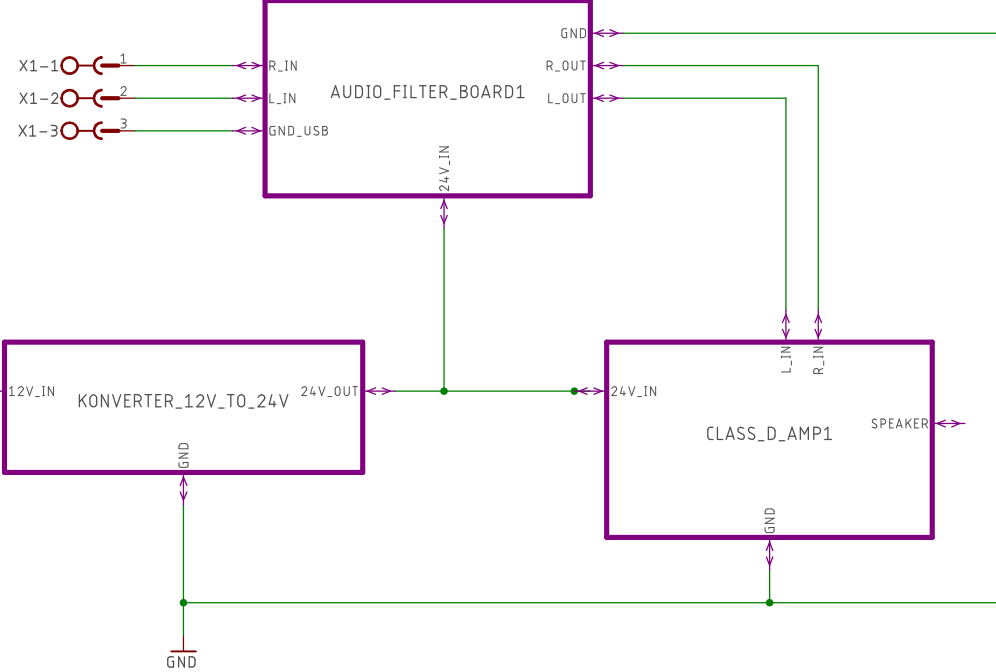

Entladeschutz 12 V Bleiakku

Audio Eingang

Akkustand Anzeige