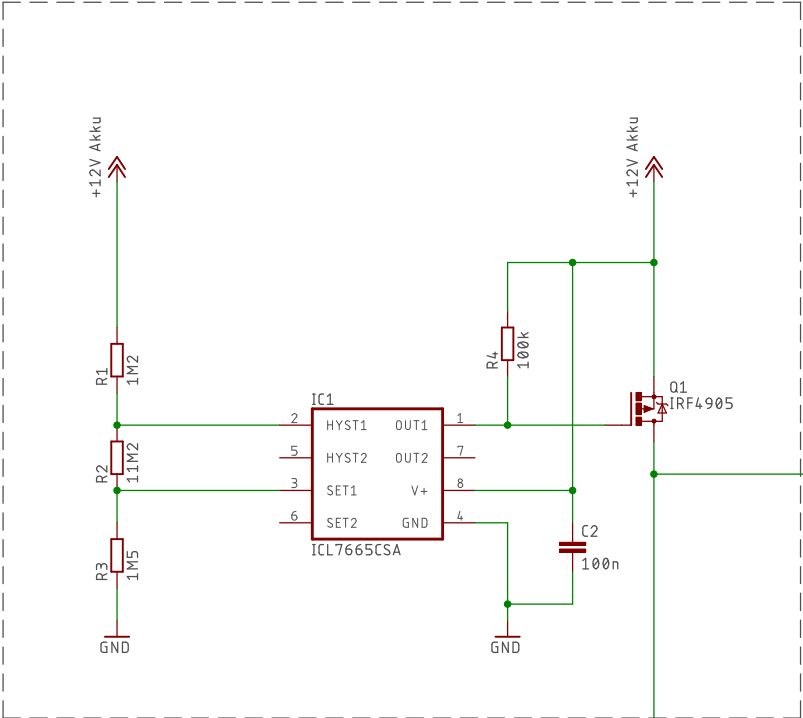

Entladeschutz 12 V Bleiakku

Audio Eingang

Akkustand Anzeige