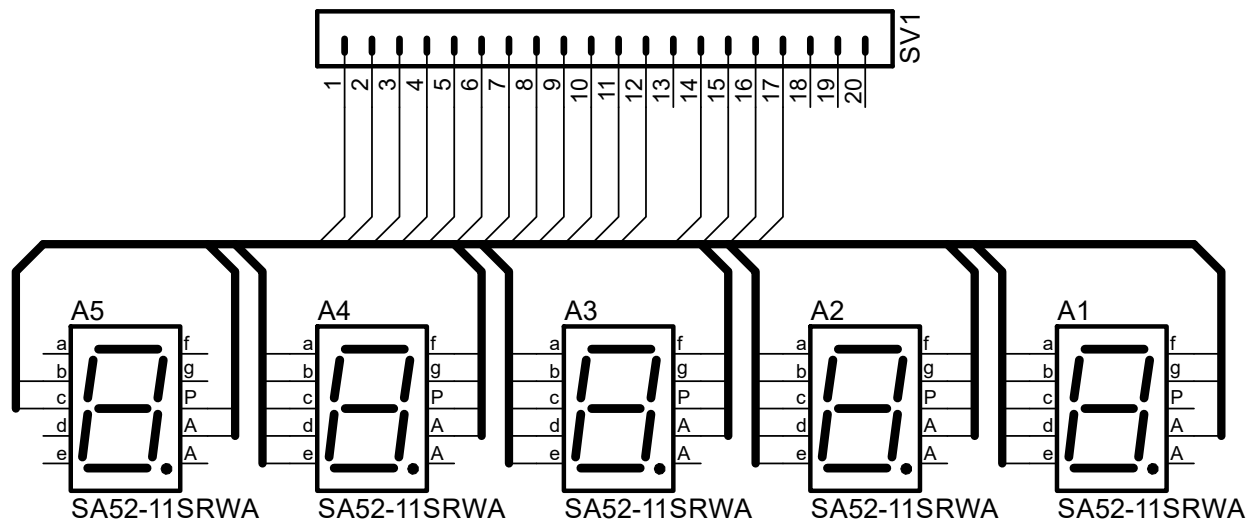

LED-Anzeige 4,5 DVM

dvm45_26AnzeigeRev1.2

27.04.2018 11:29:26

Sheet: 1/1