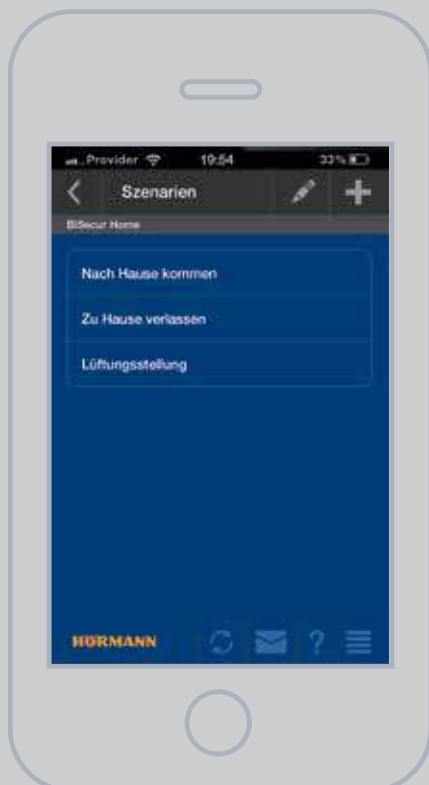

**Weltweit über das Internet:** Von unterwegs können Sie die Verbindung zum BiSecur Gateway über die Internetverbindung Ihres Smartphones oder Tablets herstellen. Nach der Registrierung Ihres Gateways sowie Ihres Smartphones oder Tablets im Internet ist Ihr persönlicher Zugang freigeschaltet.

**BiSecur Gateway**

zentrale Steuereinheit für Antriebe und Funk-Empfänger, für bis zu 10 Benutzer, pro Benutzer bis zu 16 Funktionen bedienbar

\* ab Baujahr 2014, Serienversion CI

1

2

3

4

Übersichtlich, einfach,  
individuell

### 2 Einfacher Überblick

Mit der BiSecur App haben Sie jederzeit den genauen Überblick über den Status Ihres Garagen- und Einfahrtstores sowie Ihrer Haustür\*. Selbsterklärende Symbole zeigen Ihnen an, ob Ihre Tore geöffnet oder geschlossen sind bzw. ob Ihre Haustür\* verriegelt oder nicht verriegelt ist.