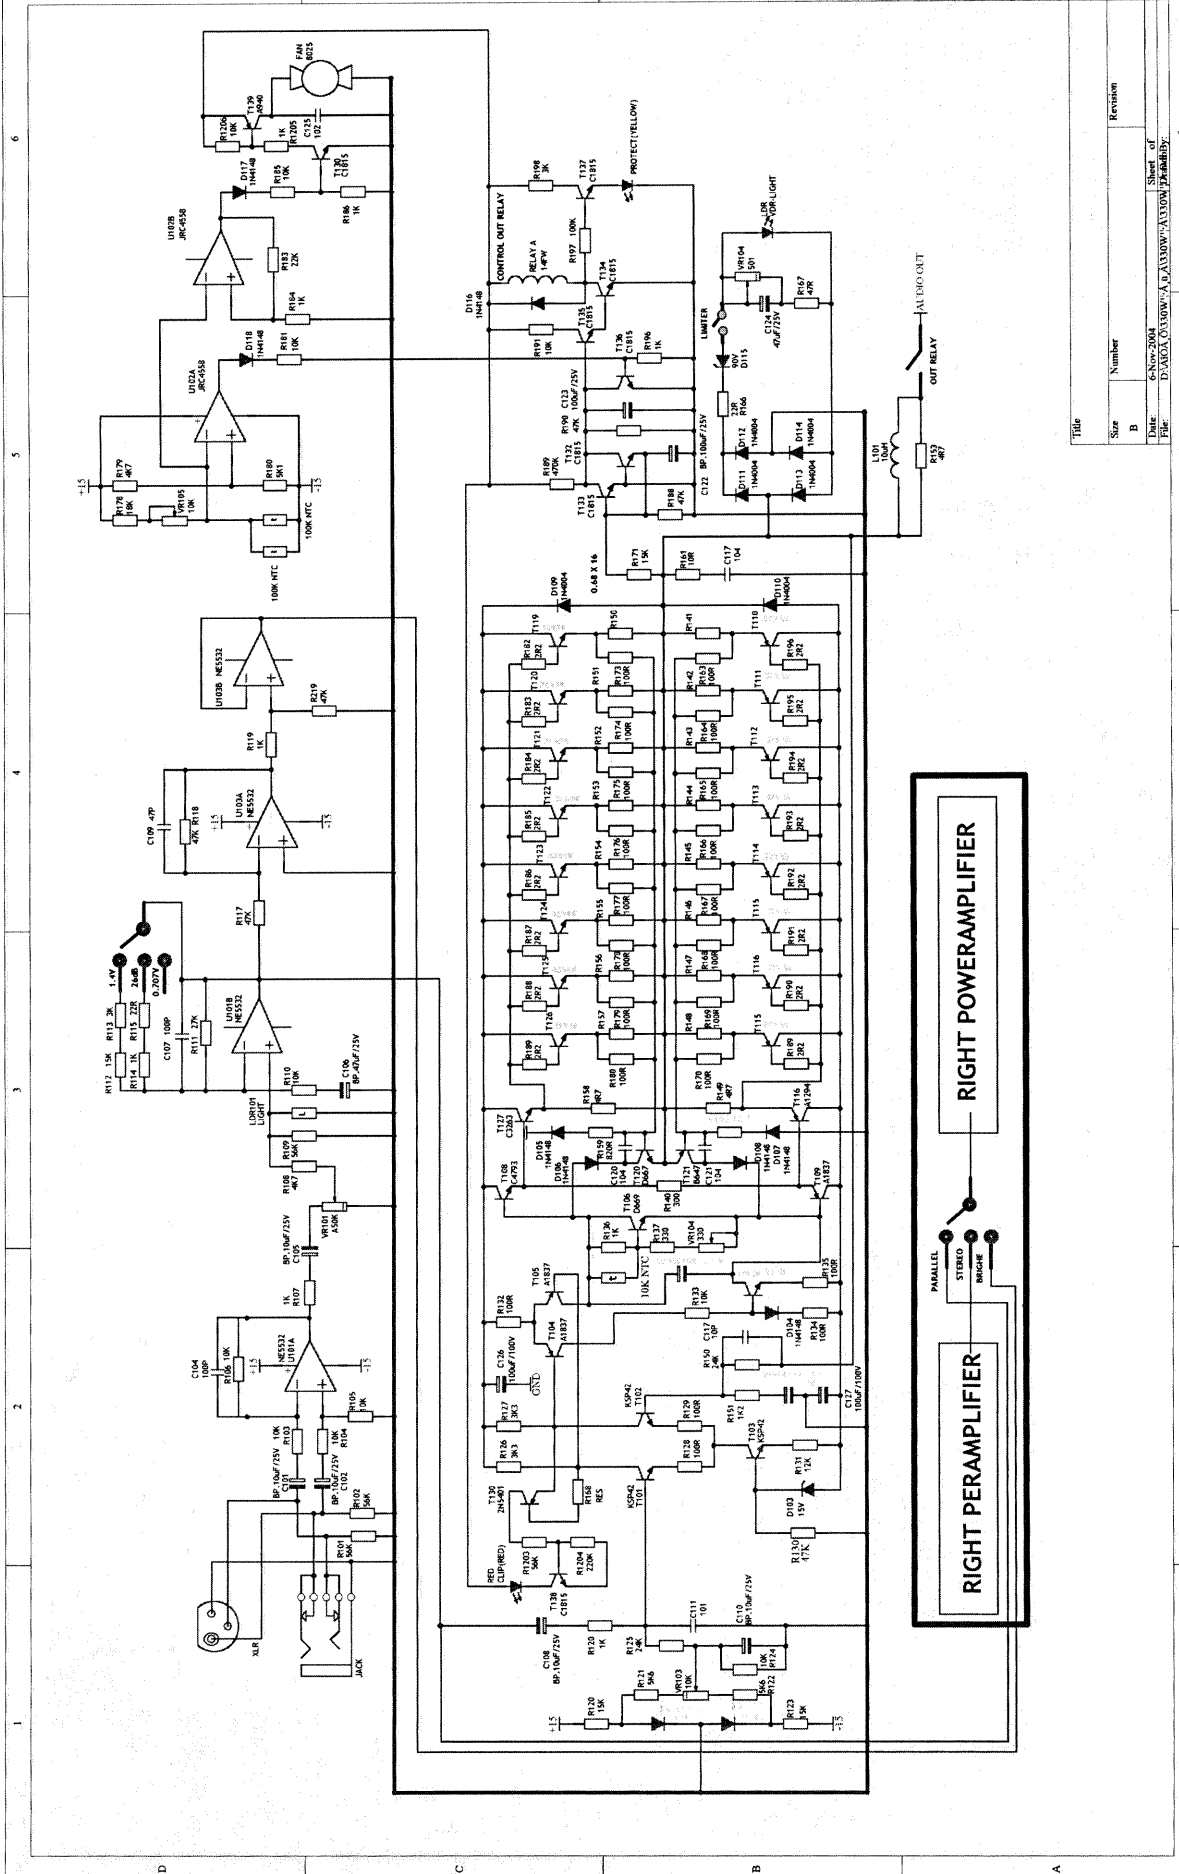

File	Size	Number	Revision
D:\ARCA\CD\9007*_A_B\AUDIO\PA\AUDIO.Pcb	B	6-Nov-2004	Sheet of 6

RIGHT PERAMPLIFIER

PARALLEL STEREO MONO

RIGHT POWERAMPLIFIER

OUT RELAY

ALC DIO OUT