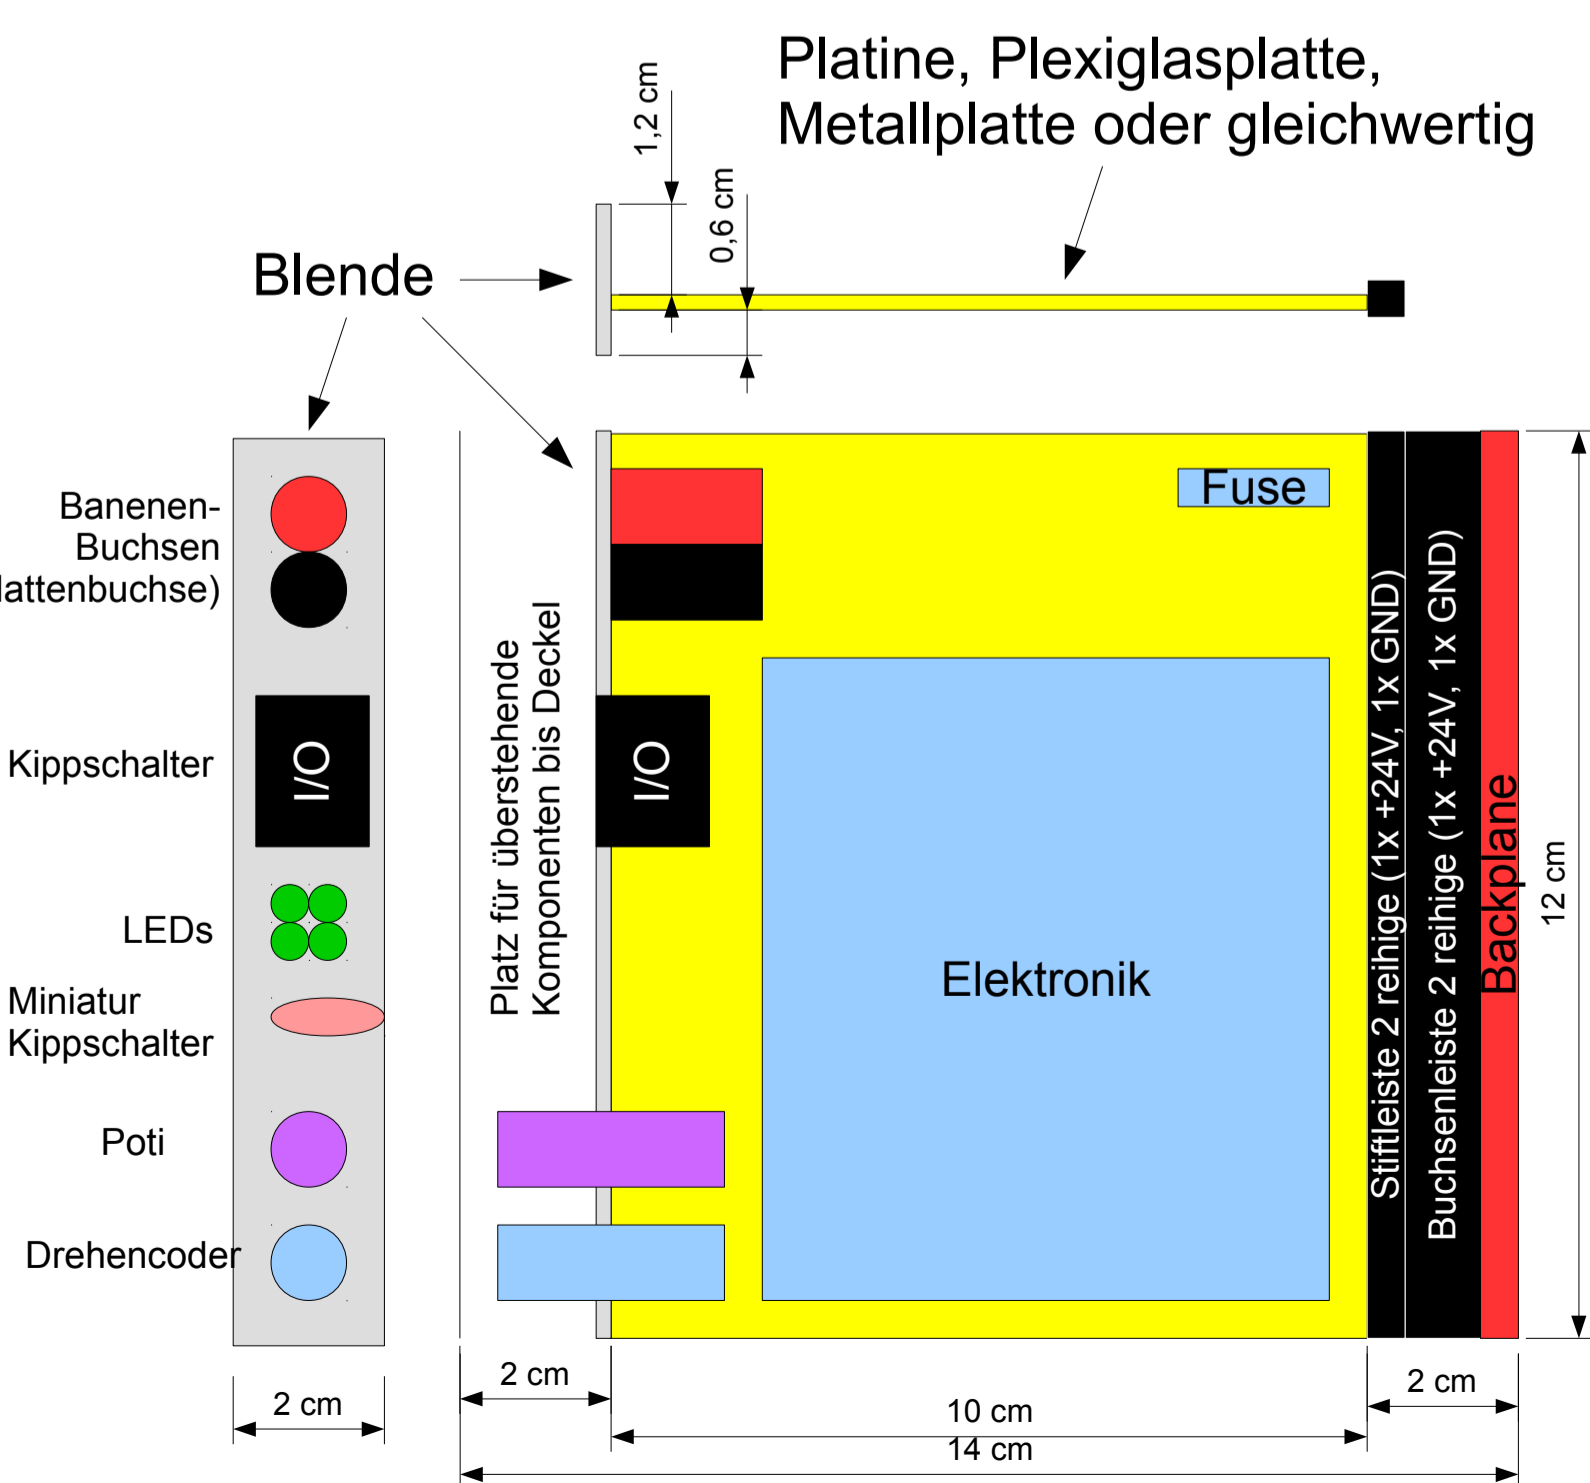

Beispielmodule Spannungsversorgung

Modulaufbau

Beispielmodul einstellbare Spannungsversorgung

Beispielmodul Frequenzgenerator/Timer