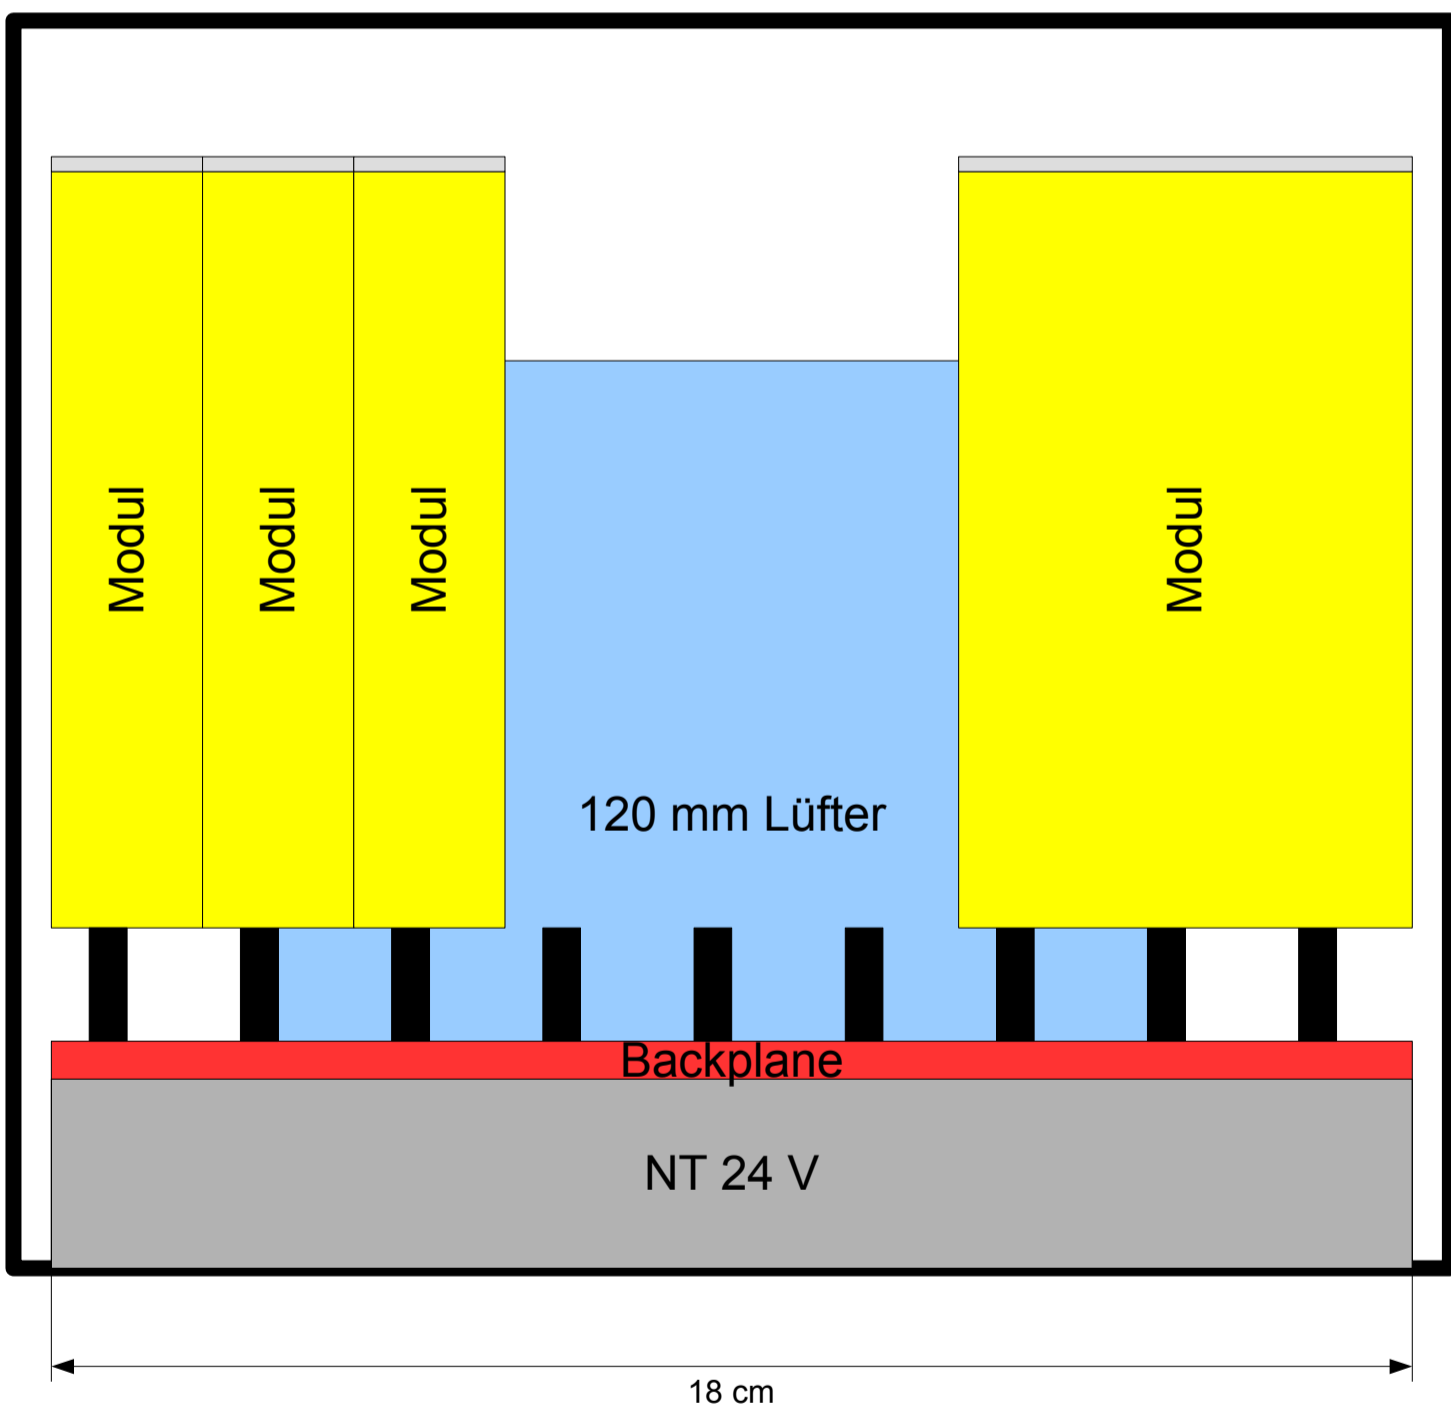

Beispielmodule Spannungsversorgung

Modulaufbau

Beispielmodul einstellbare Spannungsversorgung

Beispielmodul Frequenzgenerator/Timer