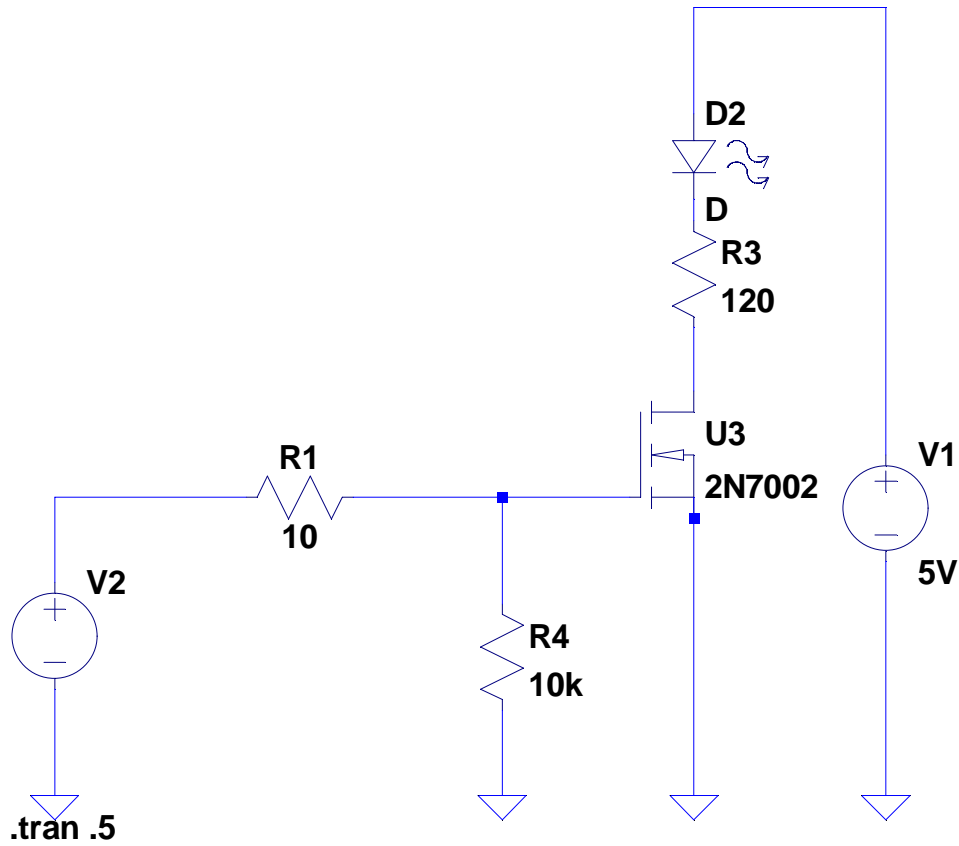

PULSE(0 8 .001 .001 .01 .01 .02 20)

.tran .5

--- C:\Programme\LTCLTspice\VDraft2.asc ---

--- C:\Programme\LTCLTspice\VDraft2.raw ---