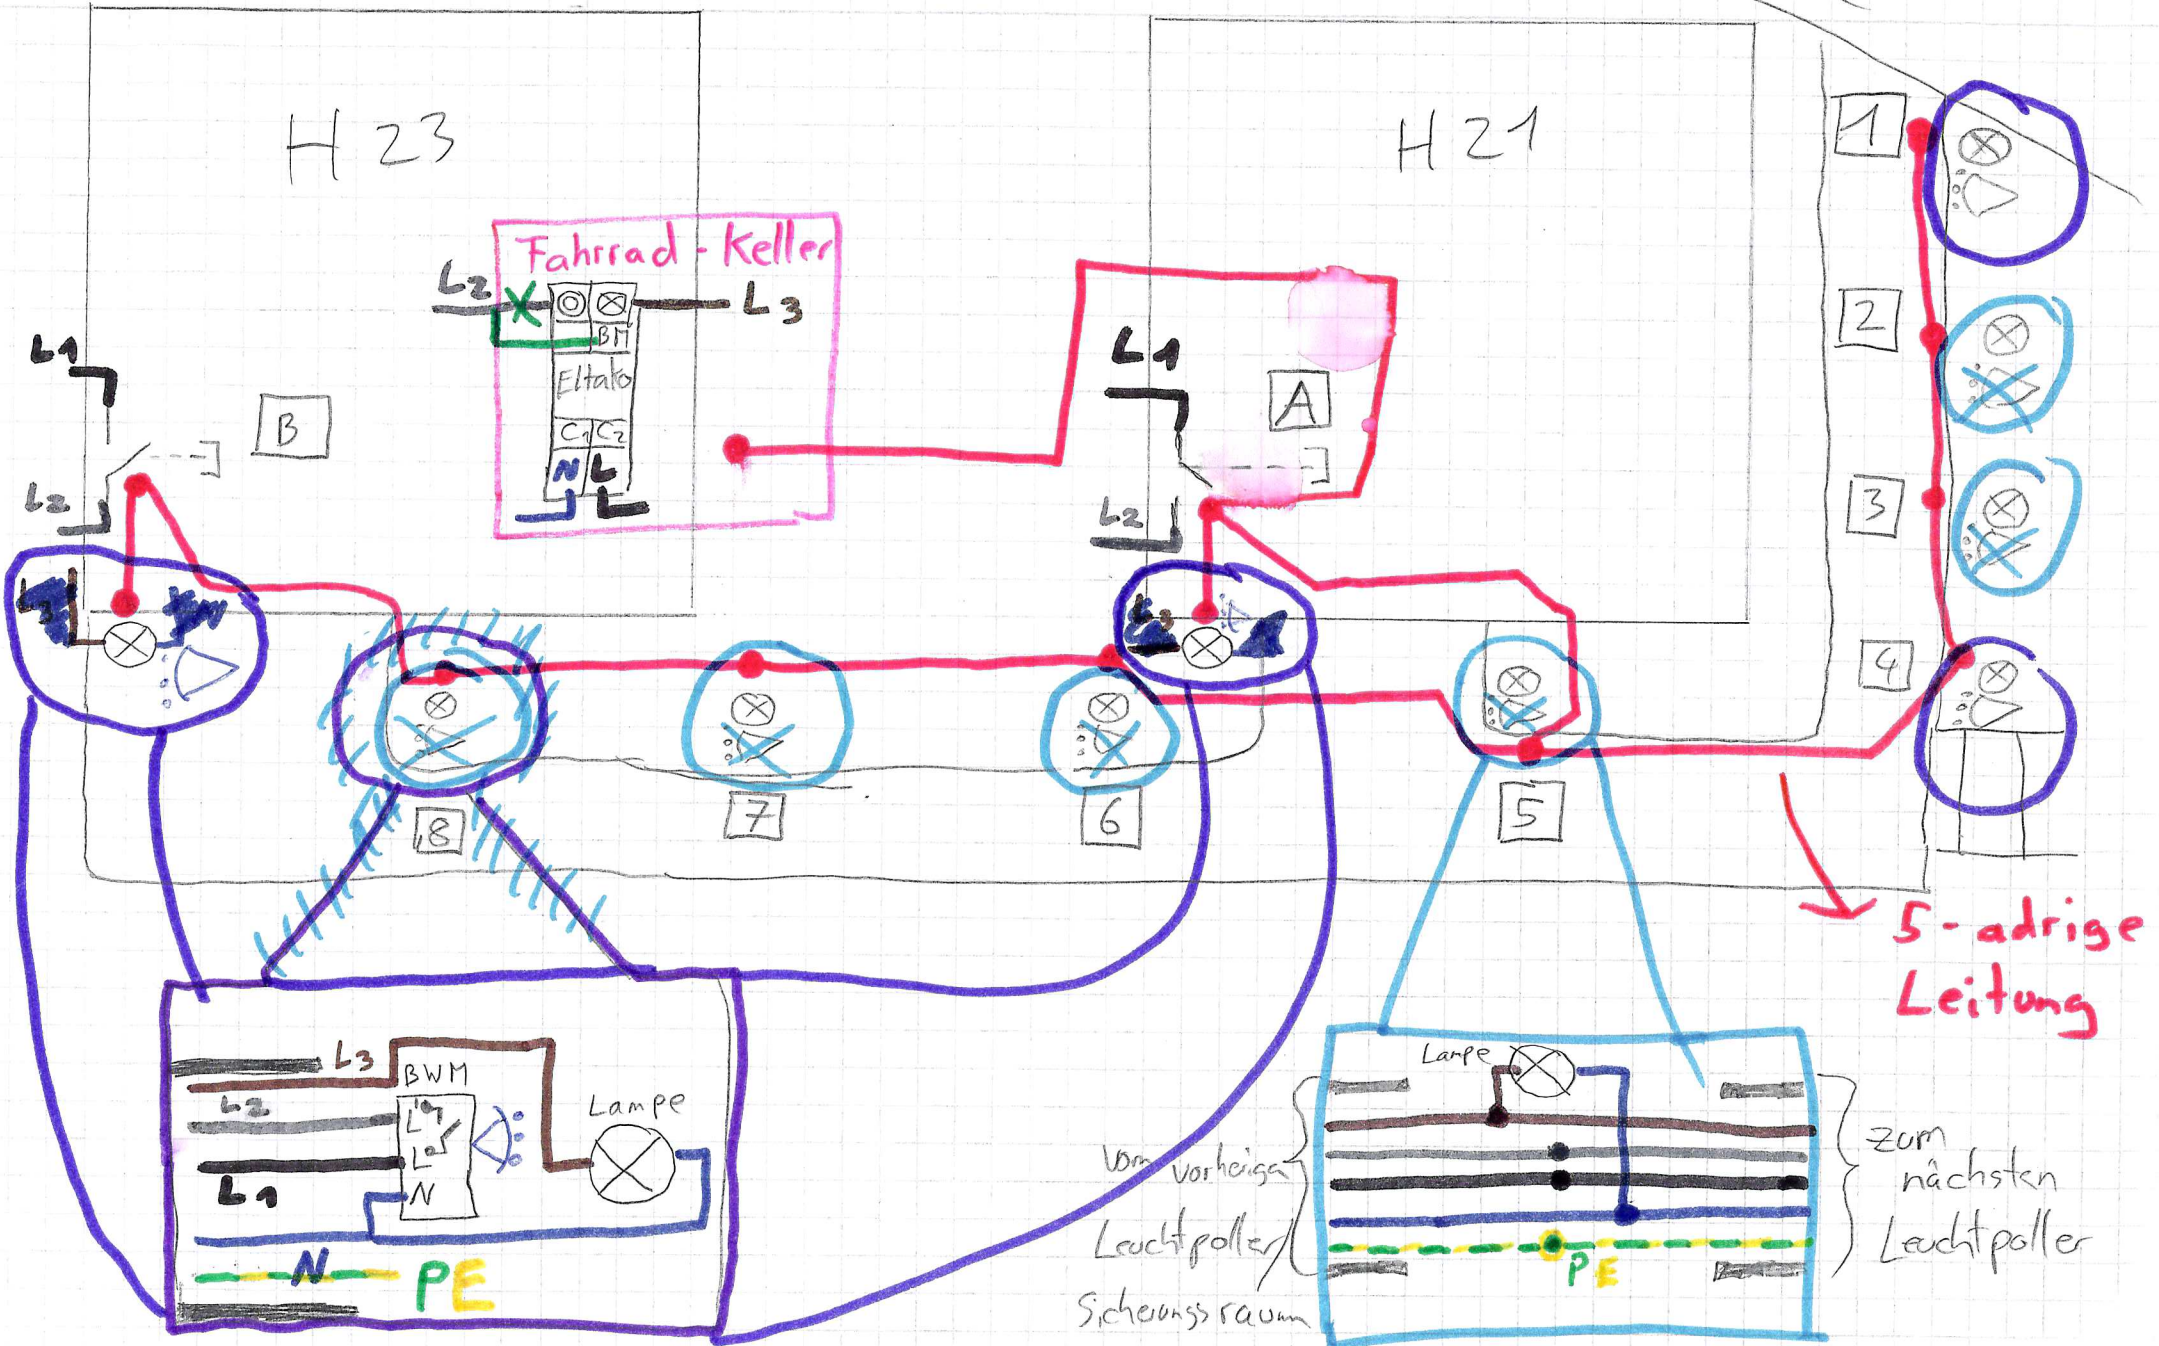

Strasse

H 23

H 21

Fahrrad-Keller

5-adrige  
Leitung

Vom vorherigen  
Leuchtpoller  
Sicherungsraum

Zum  
nächsten  
Leuchtpoller