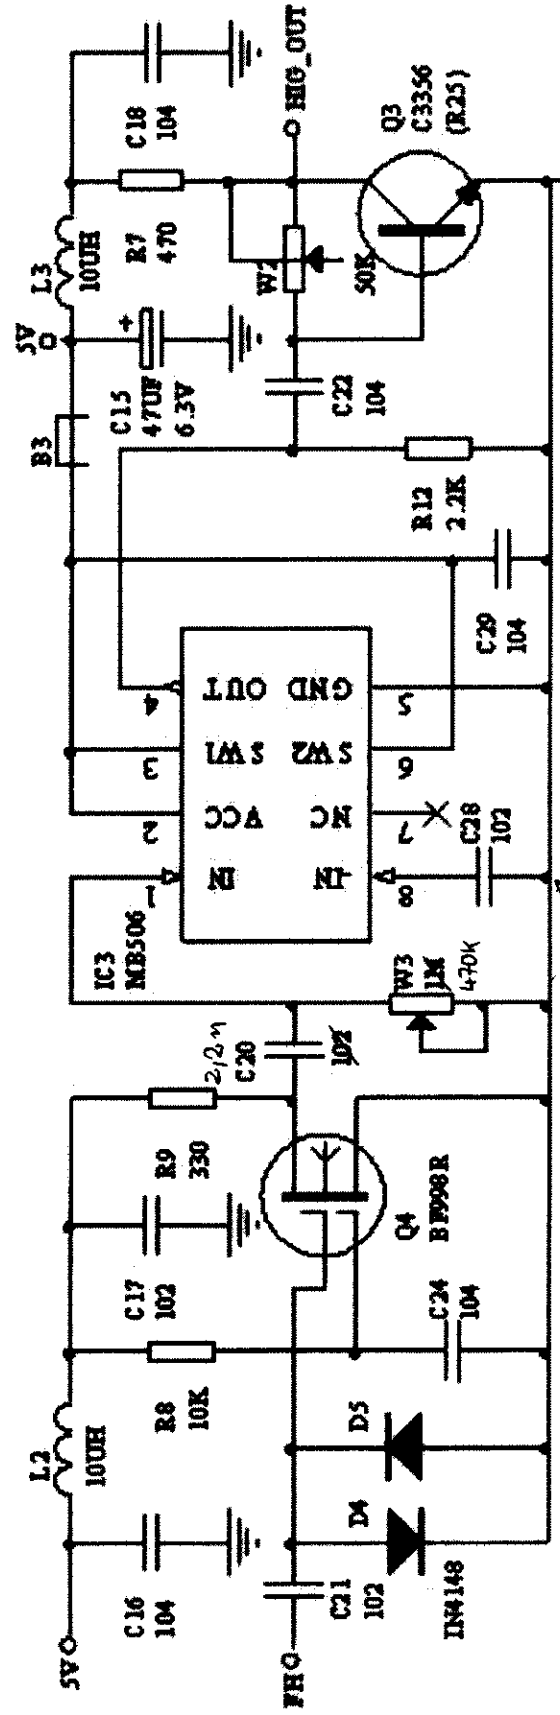

3K Hz to 65MHz

0 Hz to 60MHz

Amre parallel kime Aaderung

MB 506 Prescaler