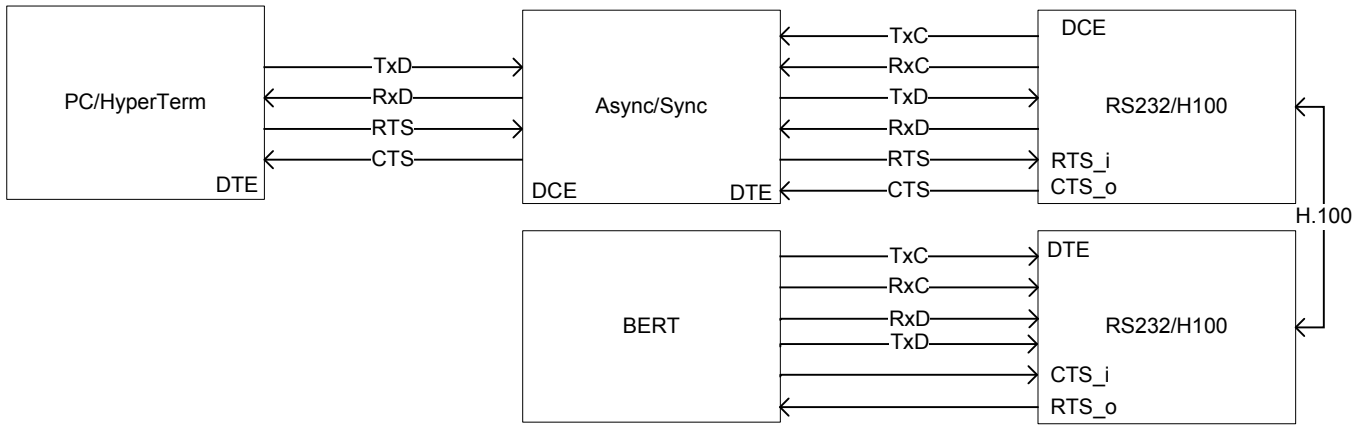

BERT

Testaufbau bis 12.8k