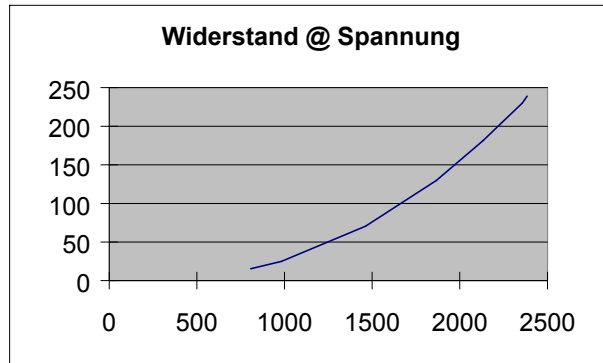

Backofenlampe 25W China #03

Volt	mA	Ohm
15,4	19,07	808
25	25,44	983
70,5	48,2	1463
129,9	69,6	1866
180,9	84,9	2131
230,3	97,7	2357
239,1	100,3	2384

10. März 21