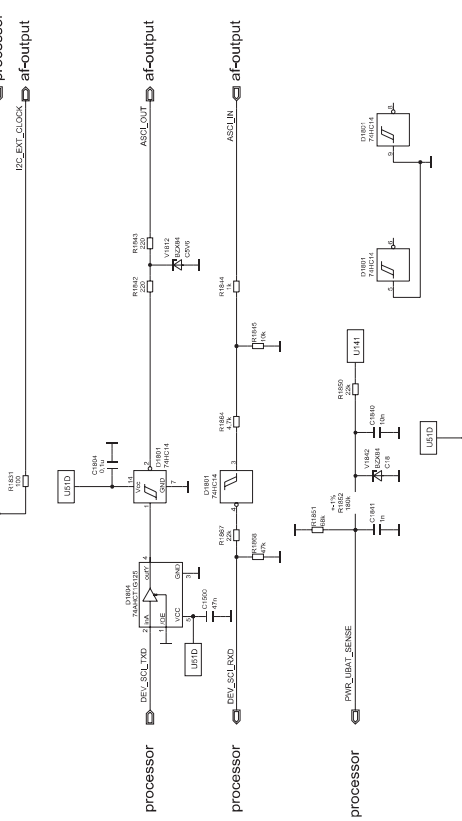

HAUPTPLATTE MAIN BOARD Blockschaltbild Block diagram

- U142
- U141
- U140
- U139
- U138
- U137
- U136
- U135
- U134
- U133
- U132
- U131
- U130
- U129
- U128
- U127
- U126
- U125
- U124
- U123
- U122
- U121
- U120
- U119
- U118
- U117
- U116
- U115
- U114
- U113
- U112
- U111
- U110
- U109
- U108
- U107
- U106
- U105
- U104
- U103
- U102
- U101
- U100
- U99
- U98
- U97
- U96
- U95
- U94
- U93
- U92
- U91
- U90
- U89
- U88
- U87
- U86
- U85
- U84
- U83
- U82
- U81
- U80
- U79
- U78
- U77
- U76
- U75
- U74
- U73
- U72
- U71
- U70
- U69
- U68
- U67
- U66
- U65
- U64
- U63
- U62
- U61
- U60
- U59
- U58
- U57
- U56
- U55
- U54
- U53
- U52
- U51
- U50
- U49
- U48
- U47
- U46
- U45
- U44
- U43
- U42
- U41
- U40
- U39
- U38
- U37
- U36
- U35
- U34
- U33
- U32
- U31
- U30
- U29
- U28
- U27
- U26
- U25
- U24
- U23
- U22
- U21
- U20
- U19
- U18
- U17
- U16
- U15
- U14
- U13
- U12
- U11
- U10
- U9
- U8
- U7
- U6
- U5
- U4
- U3
- U2
- U1

HAUPTPLATTE MAIN BOARD Tuner

HAUPTPLATTE MAIN BOARD Schnittstelle Interface

HAUPTPLATTE
MAIN BOARD
 NF-Quellen
 AF Source

SCHALTERPLATTE KEY BOARD Teil 1 / Section 1

SCHALTERPLATTE KEY BOARD Teil 2 / Section 2