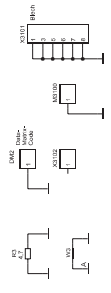

**CLASS 1
LASER PRODUCT**

**UNSICHTBARE LASERSTRAHLUNG
NICHT DEM STRAHL AUSSETZEN**

(D) VORSICHT!

**Die Geräte beinhalten eine Laserkomponente!
Im Servicefall bitte nachfolgende Hinweise
beachten:**

- Das Gerät arbeitet mit unsichtbarem Laserstrahl.
- Bei geöffnetem Gerät tritt im Bereich des Plattenfaches Laserstrahlung aus.
- Nicht in den Strahl blicken.
- Unbeteiligte Personen vom Arbeitsplatz fernhalten.
- Der Betrachtungsabstand darf 13 cm nicht unterschreiten.
- Kann dies nicht eingehalten werden, muß eine geeignete Laserschutzbrille getragen werden.

HAUPTPLATTE MAIN BOARD Blockschaltbild Block diagram

- U142
- U141
- U140
- U139
- U138
- U137
- U136
- U135
- U134
- U133
- U132
- U131
- U130
- U129
- U128
- U127
- U126
- U125
- U124
- U123
- U122
- U121
- U120
- U119
- U118
- U117
- U116
- U115
- U114
- U113
- U112
- U111
- U110
- U109
- U108
- U107
- U106
- U105
- U104
- U103
- U102
- U101
- U100
- U99
- U98
- U97
- U96
- U95
- U94
- U93
- U92
- U91
- U90
- U89
- U88
- U87
- U86
- U85
- U84
- U83
- U82
- U81
- U80
- U79
- U78
- U77
- U76
- U75
- U74
- U73
- U72
- U71
- U70
- U69
- U68
- U67
- U66
- U65
- U64
- U63
- U62
- U61
- U60
- U59
- U58
- U57
- U56
- U55
- U54
- U53
- U52
- U51
- U50
- U49
- U48
- U47
- U46
- U45
- U44
- U43
- U42
- U41
- U40
- U39
- U38
- U37
- U36
- U35
- U34
- U33
- U32
- U31
- U30
- U29
- U28
- U27
- U26
- U25
- U24
- U23
- U22
- U21
- U20
- U19
- U18
- U17
- U16
- U15
- U14
- U13
- U12
- U11
- U10
- U9
- U8
- U7
- U6
- U5
- U4
- U3
- U2
- U1

HAUPTPLATTE MAIN BOARD Tuner

HAUPTPLATTE MAIN BOARD Schnittstelle Interface

HAUPTPLATTE
MAIN BOARD
 NF-Quellen
 AF Source

SCHALTERPLATTE KEY BOARD Teil 1 / Section 1

SCHALTERPLATTE KEY BOARD Teil 2 / Section 2