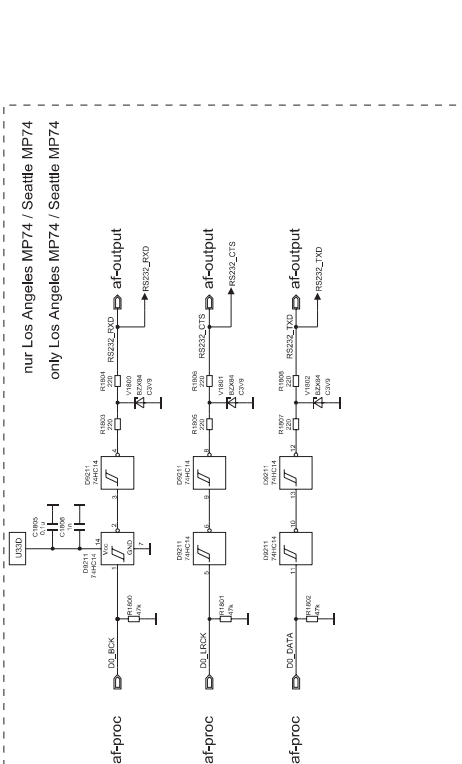

HAUPTPLATTE MAIN BOARD Blockschaltbild Block diagram

- U142
- U141
- U140
- U139
- U138
- U137
- U136
- U135
- U134
- U133
- U132
- U131
- U130
- U129
- U128
- U127
- U126
- U125
- U124
- U123
- U122
- U121
- U120
- U119
- U118
- U117
- U116
- U115
- U114
- U113
- U112
- U111
- U110
- U109
- U108
- U107
- U106
- U105
- U104
- U103
- U102
- U101
- U100
- U99
- U98
- U97
- U96
- U95
- U94
- U93
- U92
- U91
- U90
- U89
- U88
- U87
- U86
- U85
- U84
- U83
- U82
- U81
- U80
- U79
- U78
- U77
- U76
- U75
- U74
- U73
- U72
- U71
- U70
- U69
- U68
- U67
- U66
- U65
- U64
- U63
- U62
- U61
- U60
- U59
- U58
- U57
- U56
- U55
- U54
- U53
- U52
- U51
- U50
- U49
- U48
- U47
- U46
- U45
- U44
- U43
- U42
- U41
- U40
- U39
- U38
- U37
- U36
- U35
- U34
- U33
- U32
- U31
- U30
- U29
- U28
- U27
- U26
- U25
- U24
- U23
- U22
- U21
- U20
- U19
- U18
- U17
- U16
- U15
- U14
- U13
- U12
- U11
- U10
- U9
- U8
- U7
- U6
- U5
- U4
- U3
- U2
- U1

HAUPTPLATTE MAIN BOARD Tuner

HAUPTPLATTE MAIN BOARD Schnittstelle Interface

HAUPTPLATTE
MAIN BOARD
 NF-Quellen
 AF Source

SCHALTERPLATTE KEY BOARD Teil 1 / Section 1

SCHALTERPLATTE KEY BOARD Teil 2 / Section 2