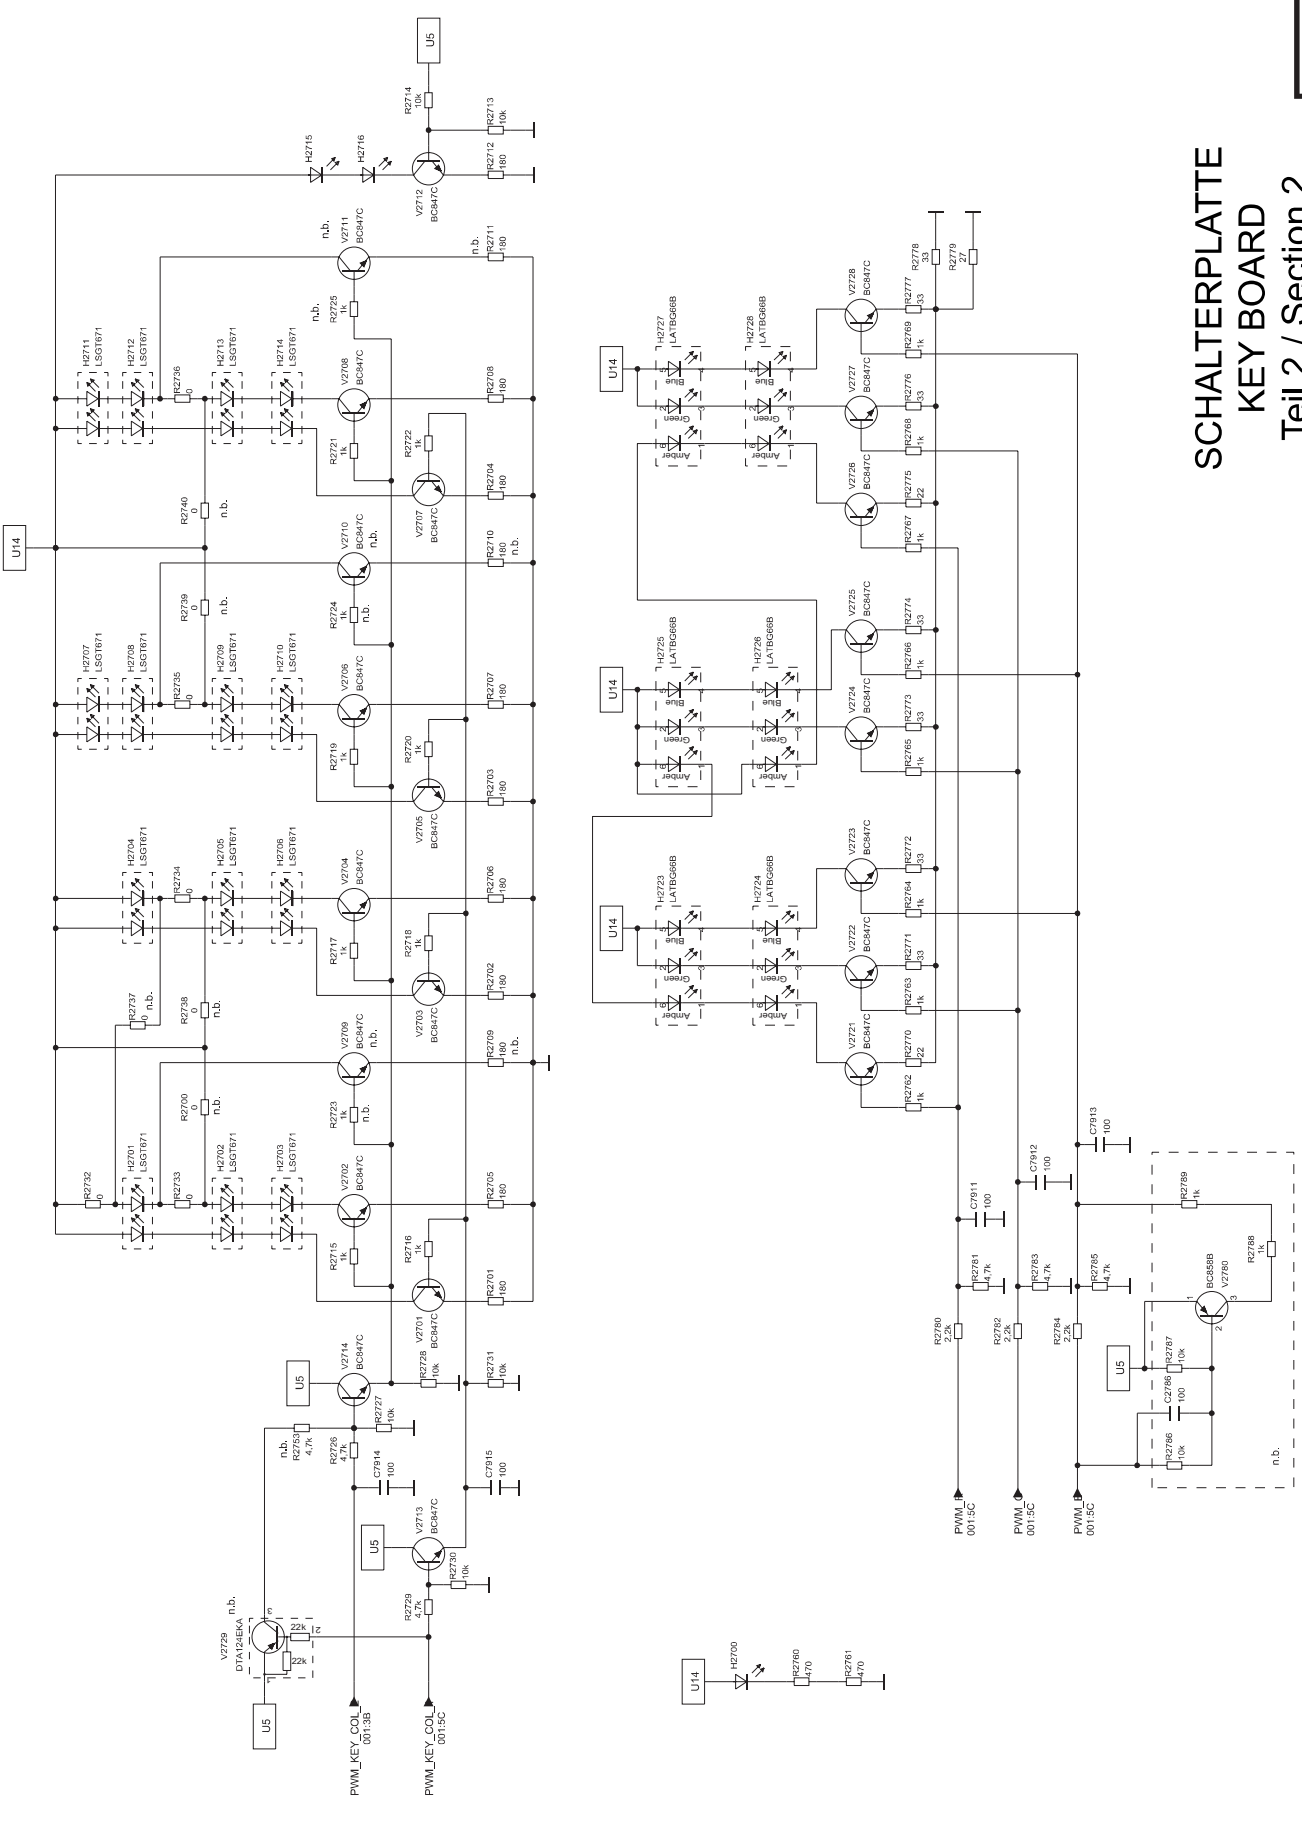

BLAUPUNKT

AUTORADIO

Los Angeles MP74

7 644 815 310

Seattle MP74

7 644 810 310

8 622 404 243 BE-ST 06/04

Schaltbild • Circuit diagram

HAUPTPLATTE MAIN BOARD Blockschaltbild Block diagram

- U142
- U141
- U140
- U139
- U138
- U137
- U136
- U135
- U134
- U133
- U132
- U131
- U130
- U129
- U128
- U127
- U126
- U125
- U124
- U123
- U122
- U121
- U120
- U119
- U118
- U117
- U116
- U115
- U114
- U113
- U112
- U111
- U110
- U109
- U108
- U107
- U106
- U105
- U104
- U103
- U102
- U101
- U100
- U99
- U98
- U97
- U96
- U95
- U94
- U93
- U92
- U91
- U90
- U89
- U88
- U87
- U86
- U85
- U84
- U83
- U82
- U81
- U80
- U79
- U78
- U77
- U76
- U75
- U74
- U73
- U72
- U71
- U70
- U69
- U68
- U67
- U66
- U65
- U64
- U63
- U62
- U61
- U60
- U59
- U58
- U57
- U56
- U55
- U54
- U53
- U52
- U51
- U50
- U49
- U48
- U47
- U46
- U45
- U44
- U43
- U42
- U41
- U40
- U39
- U38
- U37
- U36
- U35
- U34
- U33
- U32
- U31
- U30
- U29
- U28
- U27
- U26
- U25
- U24
- U23
- U22
- U21
- U20
- U19
- U18
- U17
- U16
- U15
- U14
- U13
- U12
- U11
- U10
- U9
- U8
- U7
- U6
- U5
- U4
- U3
- U2
- U1

HAUPTPLATTE MAIN BOARD Tuner

HAUPTPLATTE MAIN BOARD Schnittstelle Interface

HAUPTPLATTE
MAIN BOARD
 NF-Quellen
 AF Source

SCHALTERPLATTE KEY BOARD Teil 1 / Section 1

SCHALTERPLATTE KEY BOARD Teil 2 / Section 2

ANSCHLUSSPLATTE CONNECTOR BOARD

PL 9849 D02