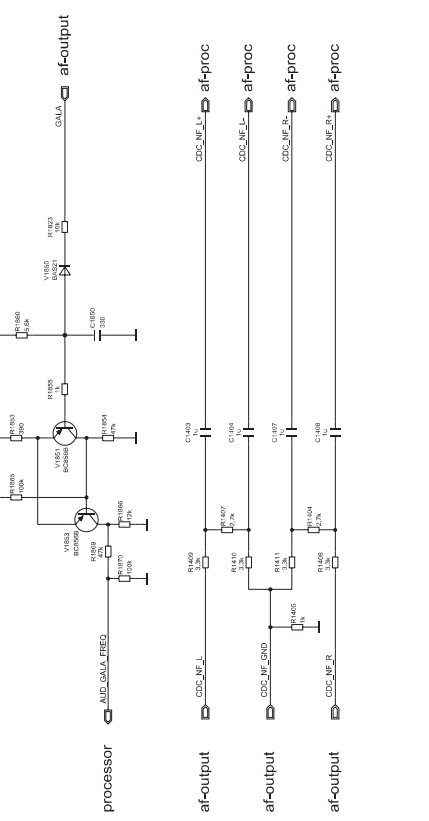

HAUPTPLATTE MAIN BOARD Blockschaltbild Block diagram

- U142
- U141
- U140
- U139
- U138
- U137
- U136
- U135
- U134
- U133
- U132
- U131
- U130
- U129
- U128
- U127
- U126
- U125
- U124
- U123
- U122
- U121
- U120
- U119
- U118
- U117
- U116
- U115
- U114
- U113
- U112
- U111
- U110
- U109
- U108
- U107
- U106
- U105
- U104
- U103
- U102
- U101
- U100
- U99
- U98
- U97
- U96
- U95
- U94
- U93
- U92
- U91
- U90
- U89
- U88
- U87
- U86
- U85
- U84
- U83
- U82
- U81
- U80
- U79
- U78
- U77
- U76
- U75
- U74
- U73
- U72
- U71
- U70
- U69
- U68
- U67
- U66
- U65
- U64
- U63
- U62
- U61
- U60
- U59
- U58
- U57
- U56
- U55
- U54
- U53
- U52
- U51
- U50
- U49
- U48
- U47
- U46
- U45
- U44
- U43
- U42
- U41
- U40
- U39
- U38
- U37
- U36
- U35
- U34
- U33
- U32
- U31
- U30
- U29
- U28
- U27
- U26
- U25
- U24
- U23
- U22
- U21
- U20
- U19
- U18
- U17
- U16
- U15
- U14
- U13
- U12
- U11
- U10
- U9
- U8
- U7
- U6
- U5
- U4
- U3
- U2
- U1

HAUPTPLATTE MAIN BOARD Tuner

HAUPTPLATTE MAIN BOARD Schnittstelle Interface

HAUPTPLATTE
MAIN BOARD
 NF-Quellen
 AF Source

SCHALTERPLATTE KEY BOARD Teil 1 / Section 1

SCHALTERPLATTE KEY BOARD Teil 2 / Section 2