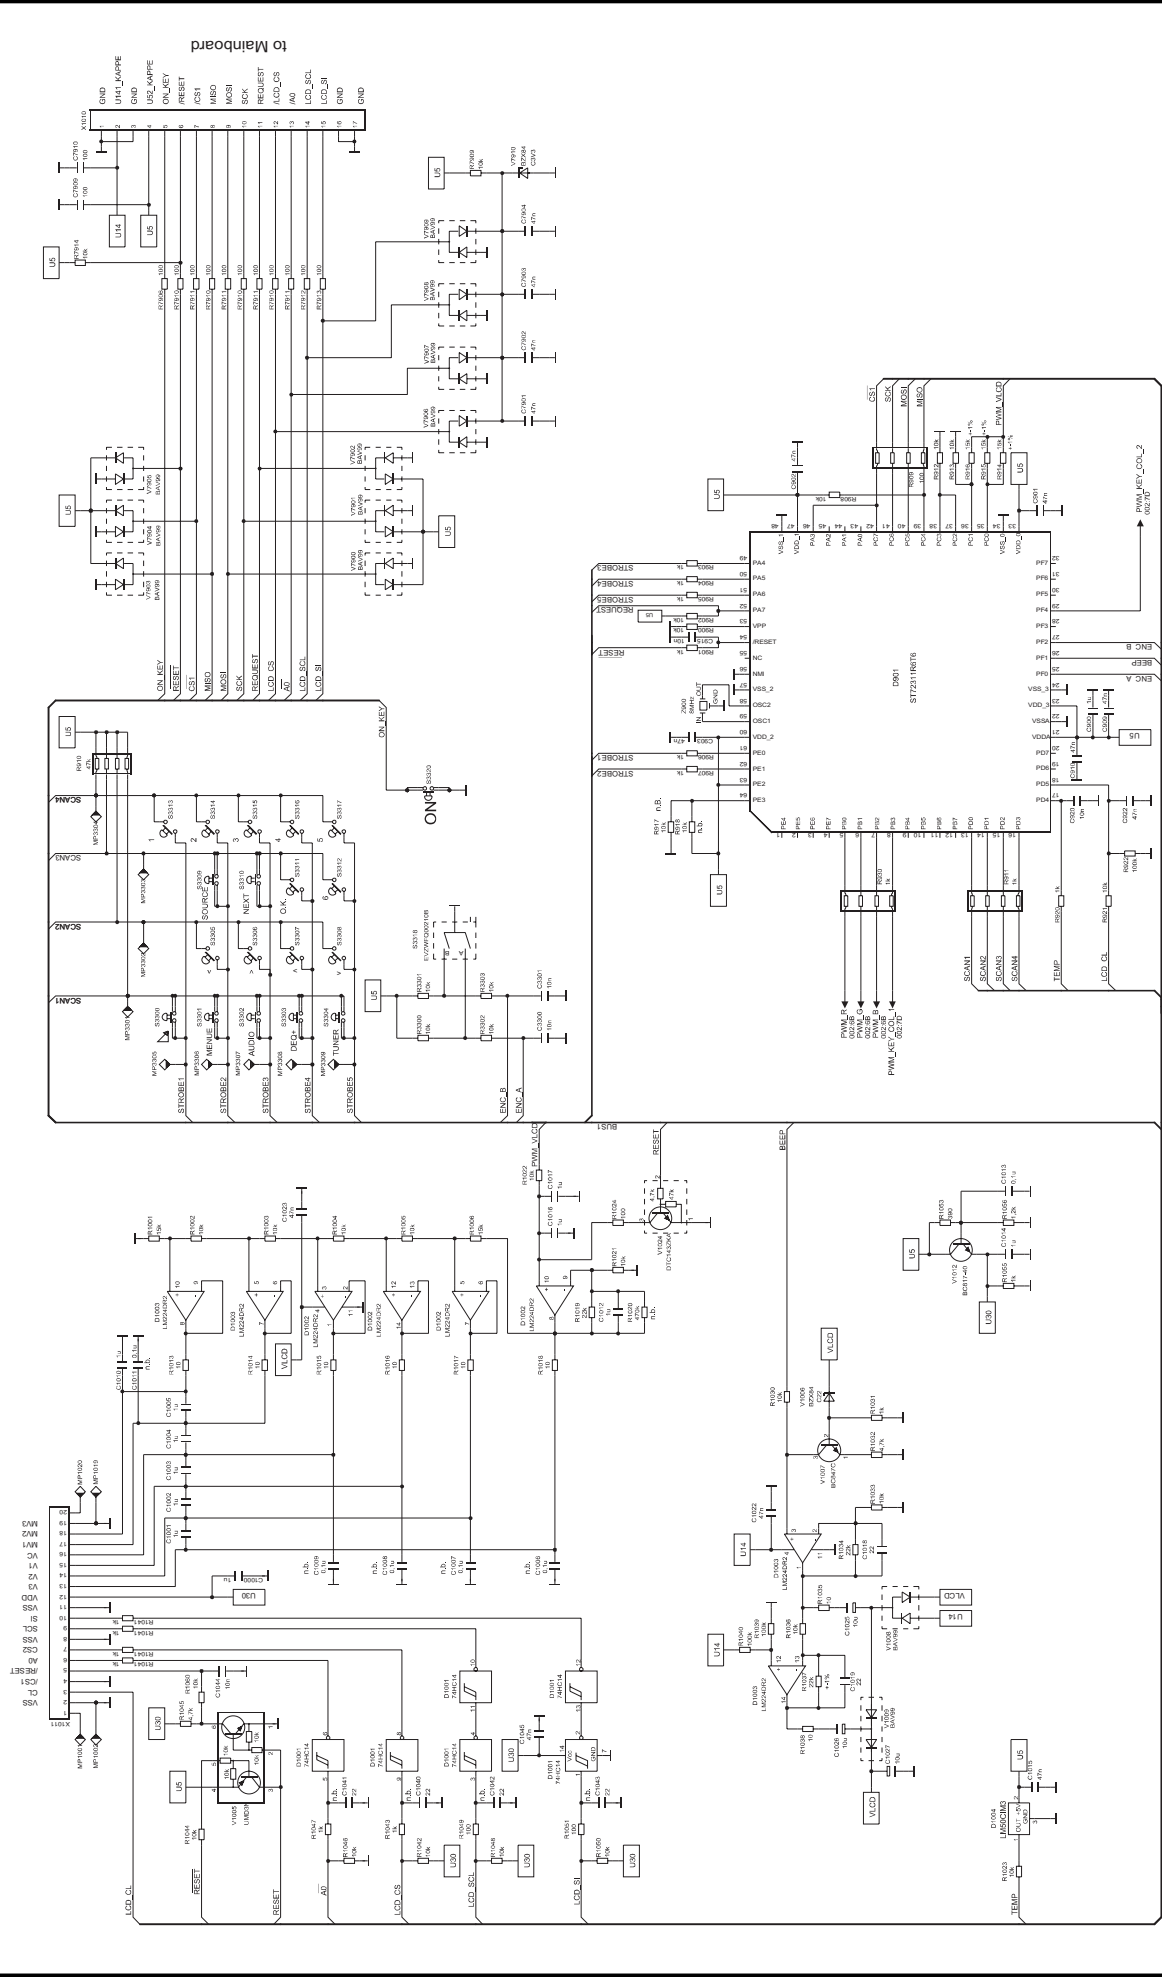

HAUPTPLATTE MAIN BOARD Blockschaltbild Block diagram

- U142
- U141
- U140
- U139
- U138
- U137
- U136
- U135
- U134
- U133
- U132
- U131
- U130
- U129
- U128
- U127
- U126
- U125
- U124
- U123
- U122
- U121
- U120
- U119
- U118
- U117
- U116
- U115
- U114
- U113
- U112
- U111
- U110
- U109
- U108
- U107
- U106
- U105
- U104
- U103
- U102
- U101
- U100
- U99
- U98
- U97
- U96
- U95
- U94
- U93
- U92
- U91
- U90
- U89
- U88
- U87
- U86
- U85
- U84
- U83
- U82
- U81
- U80
- U79
- U78
- U77
- U76
- U75
- U74
- U73
- U72
- U71
- U70
- U69
- U68
- U67
- U66
- U65
- U64
- U63
- U62
- U61
- U60
- U59
- U58
- U57
- U56
- U55
- U54
- U53
- U52
- U51
- U50
- U49
- U48
- U47
- U46
- U45
- U44
- U43
- U42
- U41
- U40
- U39
- U38
- U37
- U36
- U35
- U34
- U33
- U32
- U31
- U30
- U29
- U28
- U27
- U26
- U25
- U24
- U23
- U22
- U21
- U20
- U19
- U18
- U17
- U16
- U15
- U14
- U13
- U12
- U11
- U10
- U9
- U8
- U7
- U6
- U5
- U4
- U3
- U2
- U1

HAUPTPLATTE MAIN BOARD Tuner

HAUPTPLATTE MAIN BOARD Schnittstelle Interface

HAUPTPLATTE
MAIN BOARD
 NF-Quellen
 AF Source

SCHALTERPLATTE KEY BOARD Teil 1 / Section 1

SCHALTERPLATTE KEY BOARD Teil 2 / Section 2

ANSCHLUSSPLATTE CONNECTOR BOARD

PL 9849 D02