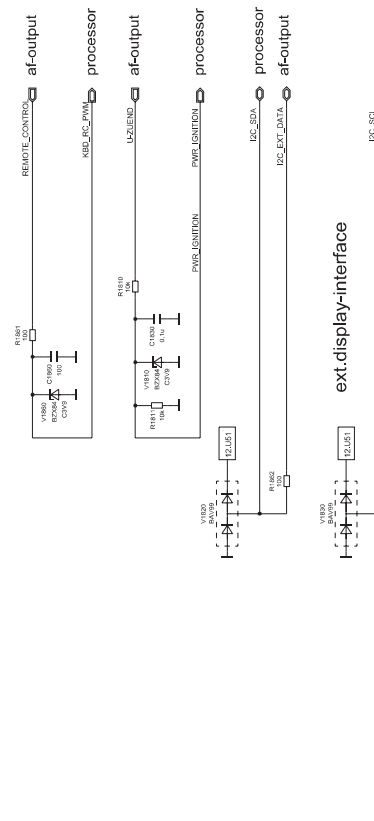

HAUPTPLATTE MAIN BOARD Blockschaltbild Block diagram

- U142
- U141
- U140
- U139
- U138
- U137
- U136
- U135
- U134
- U133
- U132
- U131
- U130
- U129
- U128
- U127
- U126
- U125
- U124
- U123
- U122
- U121
- U120
- U119
- U118
- U117
- U116
- U115
- U114
- U113
- U112
- U111
- U110
- U109
- U108
- U107
- U106
- U105
- U104
- U103
- U102
- U101
- U100
- U99
- U98
- U97
- U96
- U95
- U94
- U93
- U92
- U91
- U90
- U89
- U88
- U87
- U86
- U85
- U84
- U83
- U82
- U81
- U80
- U79
- U78
- U77
- U76
- U75
- U74
- U73
- U72
- U71
- U70
- U69
- U68
- U67
- U66
- U65
- U64
- U63
- U62
- U61
- U60
- U59
- U58
- U57
- U56
- U55
- U54
- U53
- U52
- U51
- U50
- U49
- U48
- U47
- U46
- U45
- U44
- U43
- U42
- U41
- U40
- U39
- U38
- U37
- U36
- U35
- U34
- U33
- U32
- U31
- U30
- U29
- U28
- U27
- U26
- U25
- U24
- U23
- U22
- U21
- U20
- U19
- U18
- U17
- U16
- U15
- U14
- U13
- U12
- U11
- U10
- U9
- U8
- U7
- U6
- U5
- U4
- U3
- U2
- U1

HAUPTPLATTE MAIN BOARD Tuner

HAUPTPLATTE MAIN BOARD Schnittstelle Interface

HAUPTPLATTE
MAIN BOARD
 NF-Quellen
 AF Source

SCHALTERPLATTE KEY BOARD Teil 1 / Section 1

SCHALTERPLATTE KEY BOARD Teil 2 / Section 2