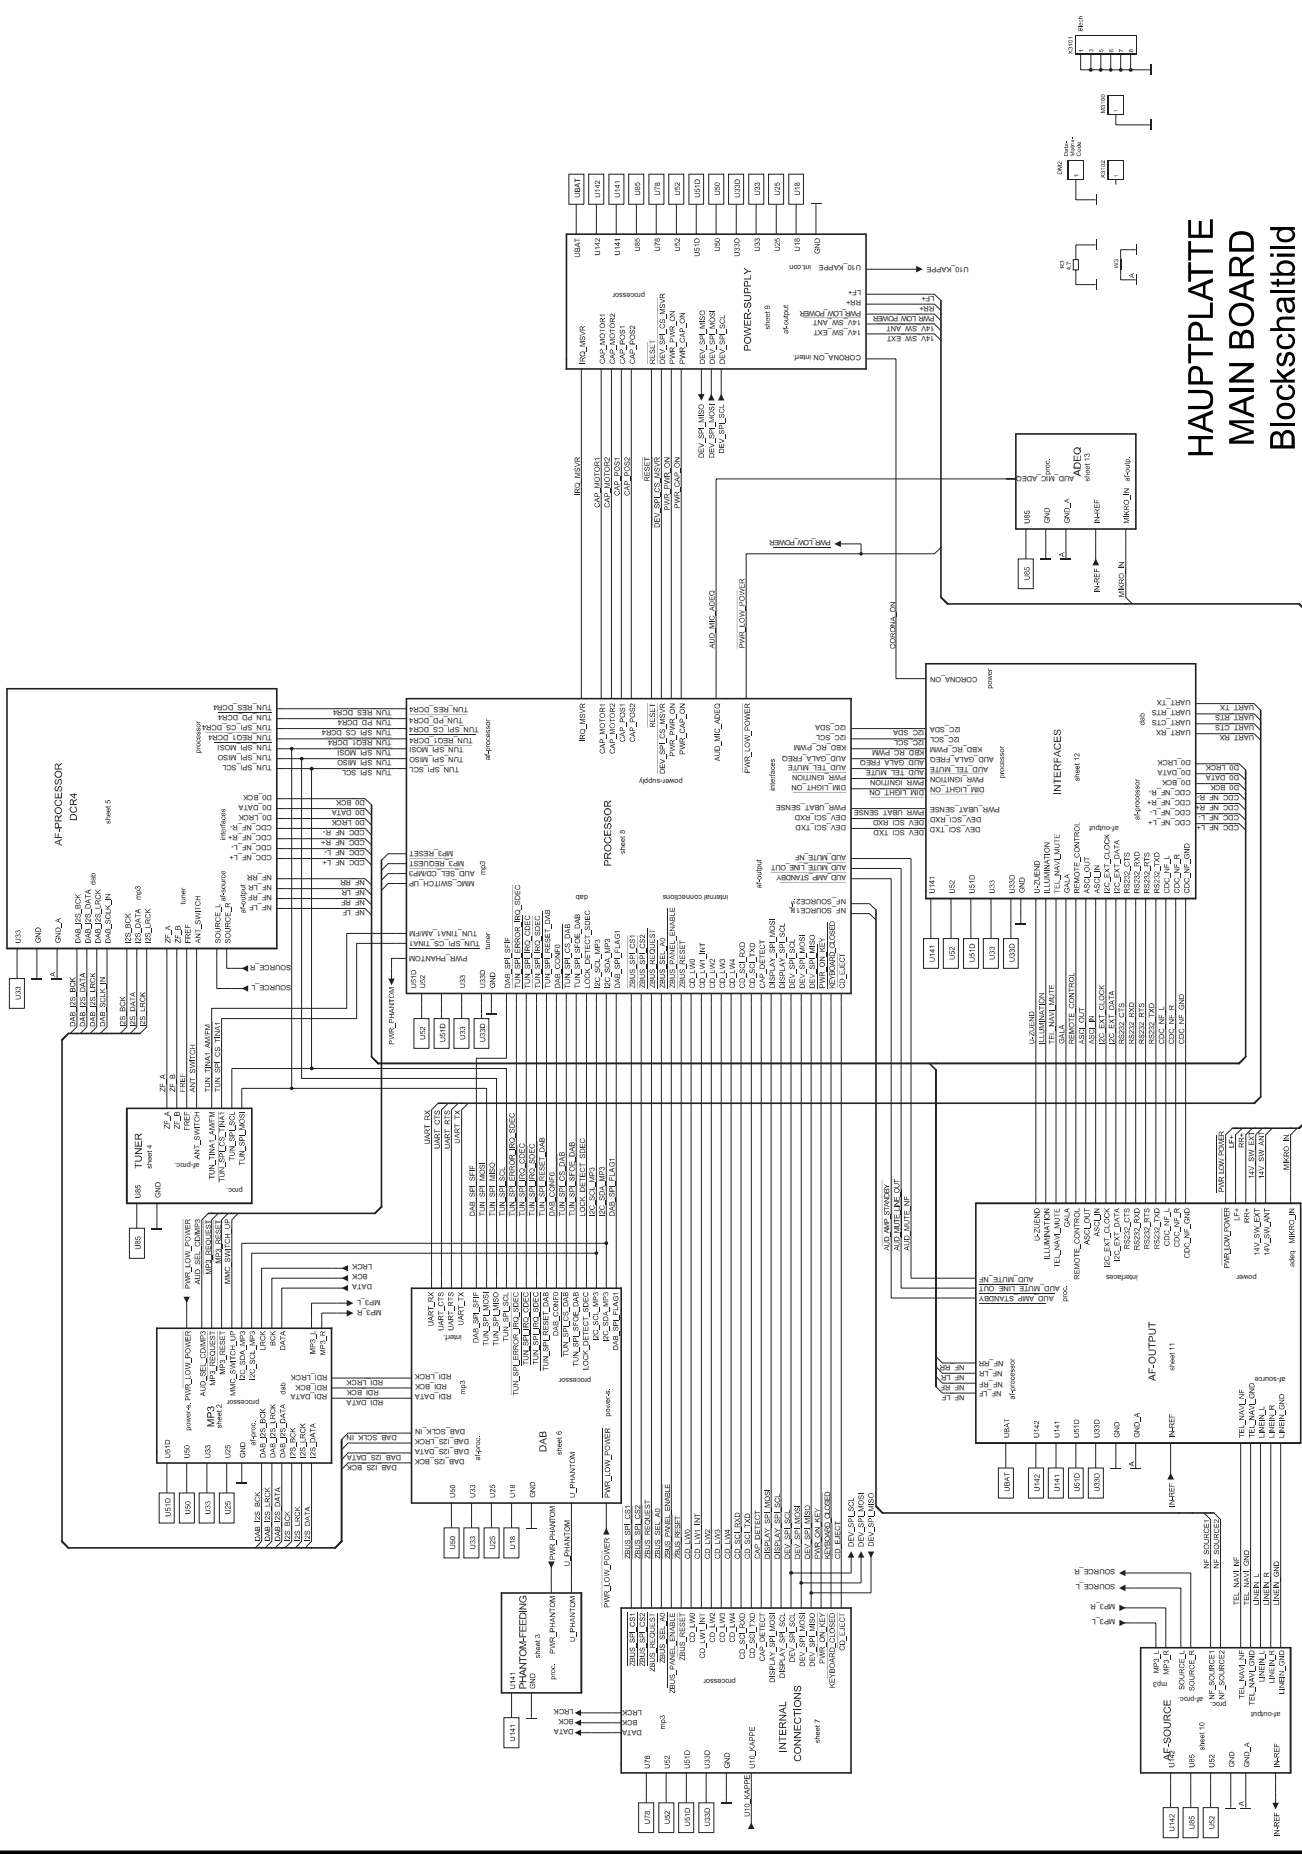

BLAUPUNKT

AUTORADIO

Los Angeles MP74

7 644 815 310

Seattle MP74

7 644 810 310

8 622 404 243 BE-ST 06/04

Schaltbild • Circuit diagram

**CLASS 1
LASER PRODUCT**

**UNSICHTBARE LASERSTRAHLUNG
NICHT DEM STRAHL AUSSETZEN**

(D) VORSICHT!

**Die Geräte beinhalten eine Laserkomponente!
Im Servicefall bitte nachfolgende Hinweise
beachten:**

- Das Gerät arbeitet mit unsichtbarem Laserstrahl.
- Bei geöffnetem Gerät tritt im Bereich des Plattenfaches Laserstrahlung aus.
- Nicht in den Strahl blicken.
- Unbeteiligte Personen vom Arbeitsplatz fernhalten.
- Der Betrachtungsabstand darf 13 cm nicht unterschreiten.
- Kann dies nicht eingehalten werden, muß eine geeignete Laserschutzbrille getragen werden.

HAUPTPLATTE MAIN BOARD Blockschaltbild Block diagram

- U142
- U141
- U140
- U139
- U138
- U137
- U136
- U135
- U134
- U133
- U132
- U131
- U130
- U129
- U128
- U127
- U126
- U125
- U124
- U123
- U122
- U121
- U120
- U119
- U118
- U117
- U116
- U115
- U114
- U113
- U112
- U111
- U110
- U109
- U108
- U107
- U106
- U105
- U104
- U103
- U102
- U101
- U100
- U99
- U98
- U97
- U96
- U95
- U94
- U93
- U92
- U91
- U90
- U89
- U88
- U87
- U86
- U85
- U84
- U83
- U82
- U81
- U80
- U79
- U78
- U77
- U76
- U75
- U74
- U73
- U72
- U71
- U70
- U69
- U68
- U67
- U66
- U65
- U64
- U63
- U62
- U61
- U60
- U59
- U58
- U57
- U56
- U55
- U54
- U53
- U52
- U51
- U50
- U49
- U48
- U47
- U46
- U45
- U44
- U43
- U42
- U41
- U40
- U39
- U38
- U37
- U36
- U35
- U34
- U33
- U32
- U31
- U30
- U29
- U28
- U27
- U26
- U25
- U24
- U23
- U22
- U21
- U20
- U19
- U18
- U17
- U16
- U15
- U14
- U13
- U12
- U11
- U10
- U9
- U8
- U7
- U6
- U5
- U4
- U3
- U2
- U1

HAUPTPLATTE MAIN BOARD Tuner

HAUPTPLATTE MAIN BOARD Schnittstelle Interface

HAUPTPLATTE
MAIN BOARD
 NF-Quellen
 AF Source

SCHALTERPLATTE KEY BOARD Teil 1 / Section 1

SCHALTERPLATTE KEY BOARD Teil 2 / Section 2