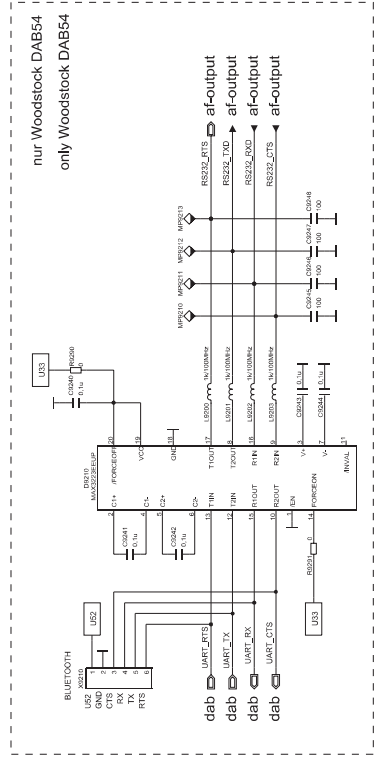

HAUPTPLATTE MAIN BOARD Blockschaltbild Block diagram

- U142
- U141
- U140
- U139
- U138
- U137
- U136
- U135
- U134
- U133
- U132
- U131
- U130
- U129
- U128
- U127
- U126
- U125
- U124
- U123
- U122
- U121
- U120
- U119
- U118
- U117
- U116
- U115
- U114
- U113
- U112
- U111
- U110
- U109
- U108
- U107
- U106
- U105
- U104
- U103
- U102
- U101
- U100
- U99
- U98
- U97
- U96
- U95
- U94
- U93
- U92
- U91
- U90
- U89
- U88
- U87
- U86
- U85
- U84
- U83
- U82
- U81
- U80
- U79
- U78
- U77
- U76
- U75
- U74
- U73
- U72
- U71
- U70
- U69
- U68
- U67
- U66
- U65
- U64
- U63
- U62
- U61
- U60
- U59
- U58
- U57
- U56
- U55
- U54
- U53
- U52
- U51
- U50
- U49
- U48
- U47
- U46
- U45
- U44
- U43
- U42
- U41
- U40
- U39
- U38
- U37
- U36
- U35
- U34
- U33
- U32
- U31
- U30
- U29
- U28
- U27
- U26
- U25
- U24
- U23
- U22
- U21
- U20
- U19
- U18
- U17
- U16
- U15
- U14
- U13
- U12
- U11
- U10
- U9
- U8
- U7
- U6
- U5
- U4
- U3
- U2
- U1

HAUPTPLATTE MAIN BOARD Tuner

HAUPTPLATTE MAIN BOARD Schnittstelle Interface

HAUPTPLATTE
MAIN BOARD
 NF-Quellen
 AF Source

SCHALTERPLATTE KEY BOARD Teil 1 / Section 1

SCHALTERPLATTE KEY BOARD Teil 2 / Section 2