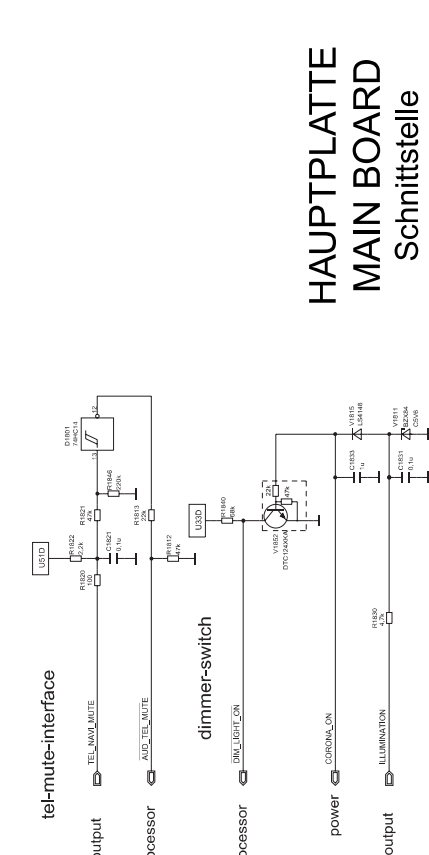

HAUPTPLATTE MAIN BOARD Blockschaltbild Block diagram

- U142
- U141
- U140
- U139
- U138
- U137
- U136
- U135
- U134
- U133
- U132
- U131
- U130
- U129
- U128
- U127
- U126
- U125
- U124
- U123
- U122
- U121
- U120
- U119
- U118
- U117
- U116
- U115
- U114
- U113
- U112
- U111
- U110
- U109
- U108
- U107
- U106
- U105
- U104
- U103
- U102
- U101
- U100
- U99
- U98
- U97
- U96
- U95
- U94
- U93
- U92
- U91
- U90
- U89
- U88
- U87
- U86
- U85
- U84
- U83
- U82
- U81
- U80
- U79
- U78
- U77
- U76
- U75
- U74
- U73
- U72
- U71
- U70
- U69
- U68
- U67
- U66
- U65
- U64
- U63
- U62
- U61
- U60
- U59
- U58
- U57
- U56
- U55
- U54
- U53
- U52
- U51
- U50
- U49
- U48
- U47
- U46
- U45
- U44
- U43
- U42
- U41
- U40
- U39
- U38
- U37
- U36
- U35
- U34
- U33
- U32
- U31
- U30
- U29
- U28
- U27
- U26
- U25
- U24
- U23
- U22
- U21
- U20
- U19
- U18
- U17
- U16
- U15
- U14
- U13
- U12
- U11
- U10
- U9
- U8
- U7
- U6
- U5
- U4
- U3
- U2
- U1

HAUPTPLATTE MAIN BOARD Tuner

HAUPTPLATTE MAIN BOARD Schnittstelle Interface

HAUPTPLATTE
MAIN BOARD
 NF-Quellen
 AF Source

SCHALTERPLATTE KEY BOARD Teil 1 / Section 1

SCHALTERPLATTE KEY BOARD Teil 2 / Section 2