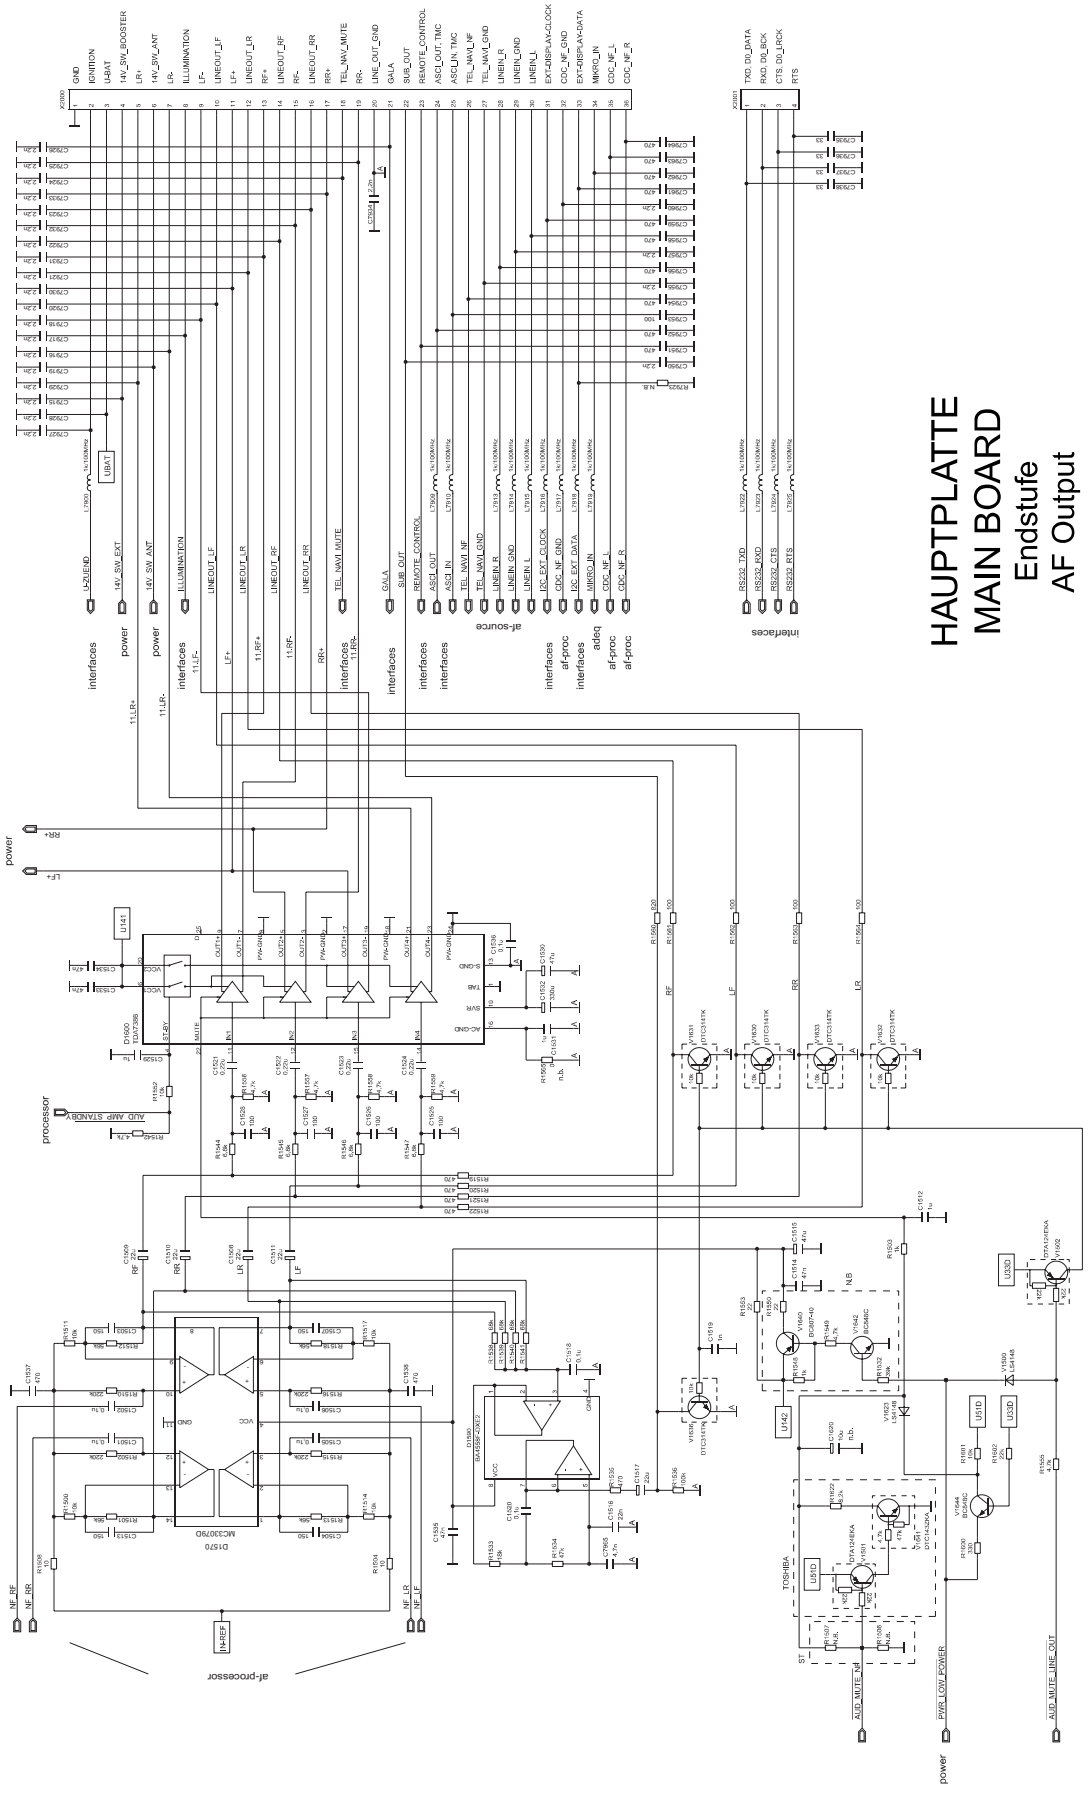

HAUPTPLATTE MAIN BOARD Endstufe AF Output