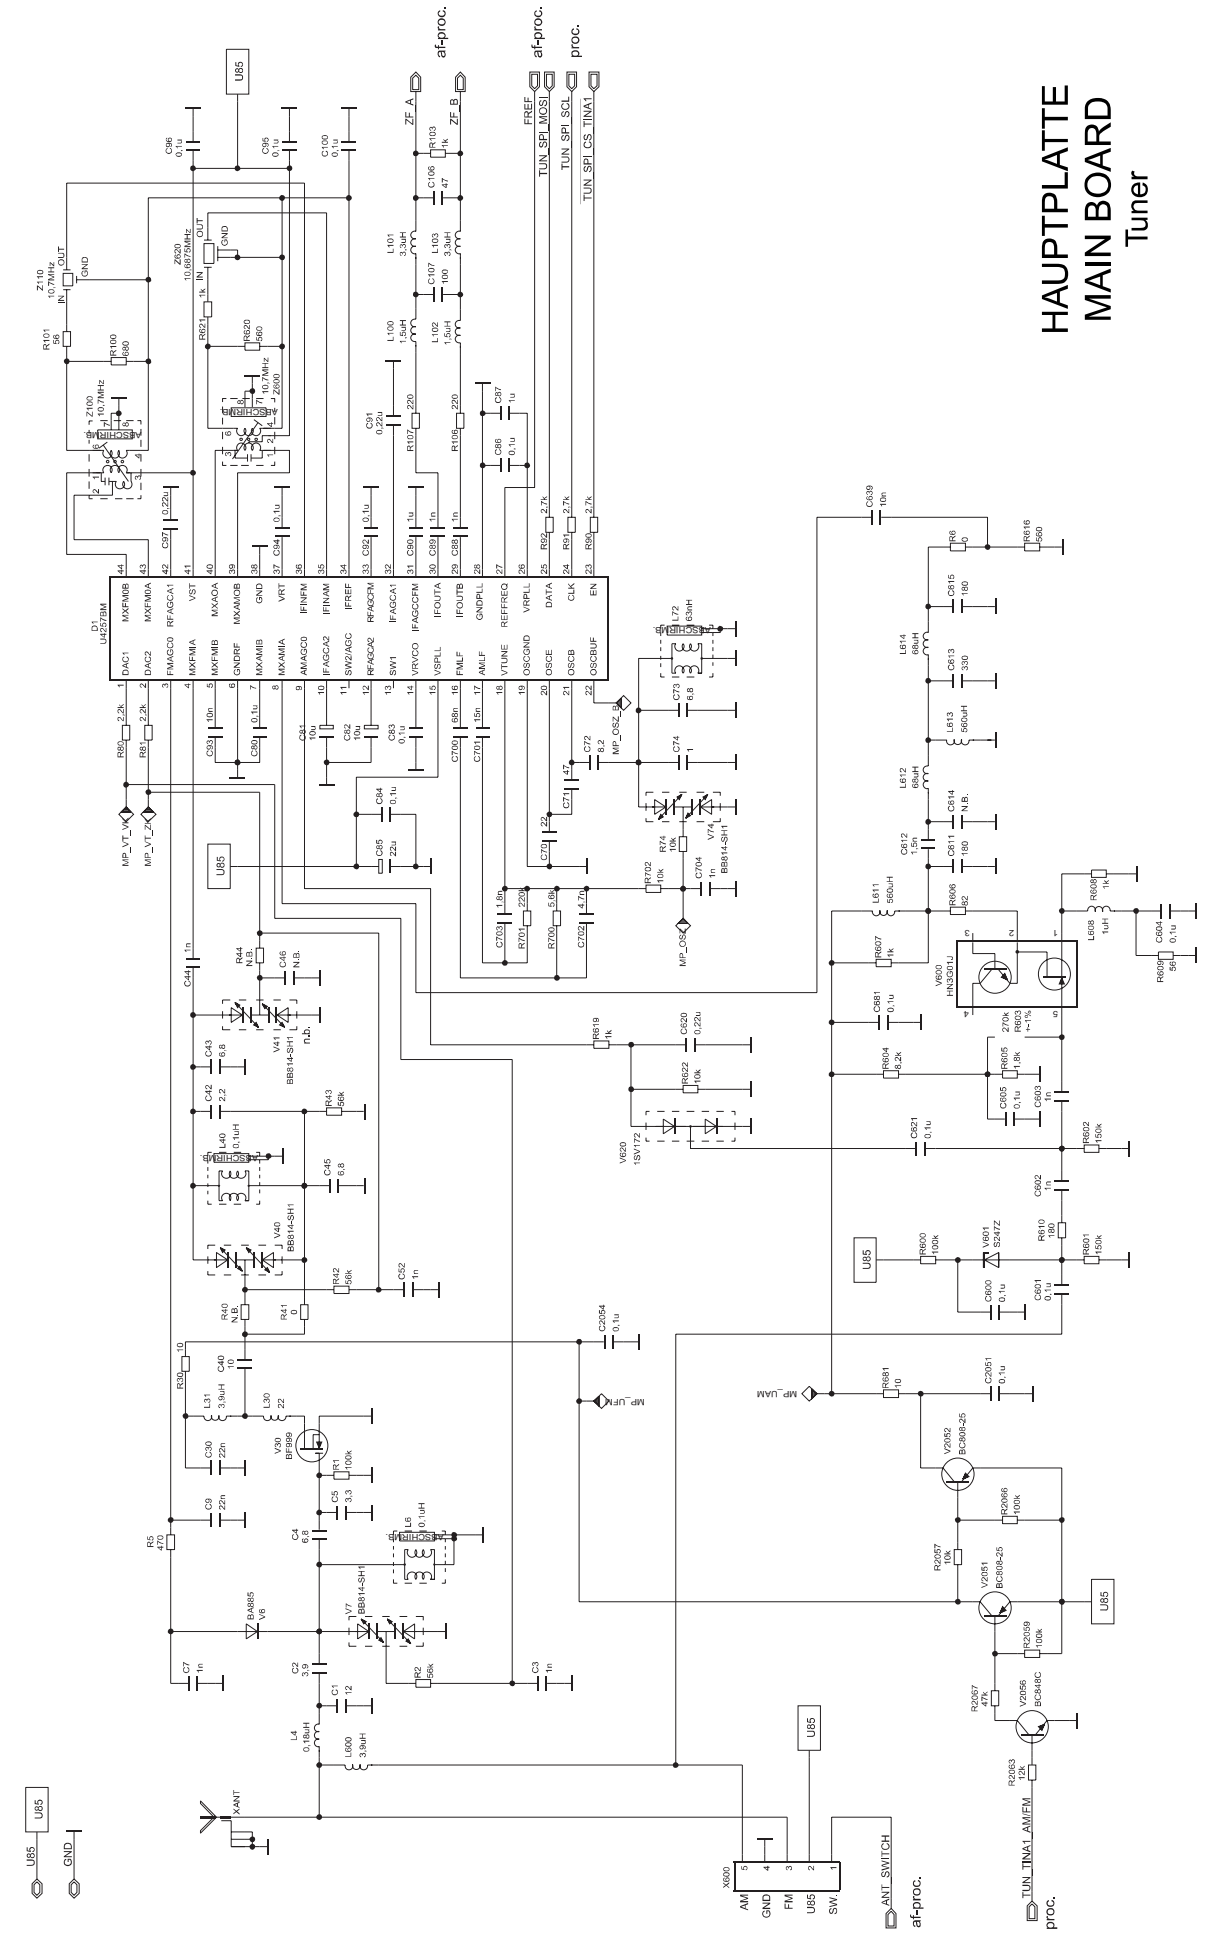

HAUPTPLATTE MAIN BOARD Blockschaltbild Block diagram

- U142
- U141
- U140
- U139
- U138
- U137
- U136
- U135
- U134
- U133
- U132
- U131
- U130
- U129
- U128
- U127
- U126
- U125
- U124
- U123
- U122
- U121
- U120
- U119
- U118
- U117
- U116
- U115
- U114
- U113
- U112
- U111
- U110
- U109
- U108
- U107
- U106
- U105
- U104
- U103
- U102
- U101
- U100
- U99
- U98
- U97
- U96
- U95
- U94
- U93
- U92
- U91
- U90
- U89
- U88
- U87
- U86
- U85
- U84
- U83
- U82
- U81
- U80
- U79
- U78
- U77
- U76
- U75
- U74
- U73
- U72
- U71
- U70
- U69
- U68
- U67
- U66
- U65
- U64
- U63
- U62
- U61
- U60
- U59
- U58
- U57
- U56
- U55
- U54
- U53
- U52
- U51
- U50
- U49
- U48
- U47
- U46
- U45
- U44
- U43
- U42
- U41
- U40
- U39
- U38
- U37
- U36
- U35
- U34
- U33
- U32
- U31
- U30
- U29
- U28
- U27
- U26
- U25
- U24
- U23
- U22
- U21
- U20
- U19
- U18
- U17
- U16
- U15
- U14
- U13
- U12
- U11
- U10
- U9
- U8
- U7
- U6
- U5
- U4
- U3
- U2
- U1

HAUPTPLATTE MAIN BOARD Tuner

HAUPTPLATTE MAIN BOARD Schnittstelle Interface

HAUPTPLATTE
MAIN BOARD
 NF-Quellen
 AF Source

SCHALTERPLATTE KEY BOARD Teil 1 / Section 1

SCHALTERPLATTE KEY BOARD Teil 2 / Section 2