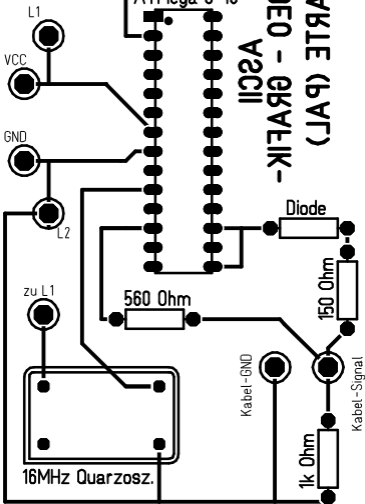

RX (Serieller Empfang)

KARLE (BAT) AIDE0 - GRAFIK- ASCII

ATMega 8-16

Kabel - GND

Kabel - Signal