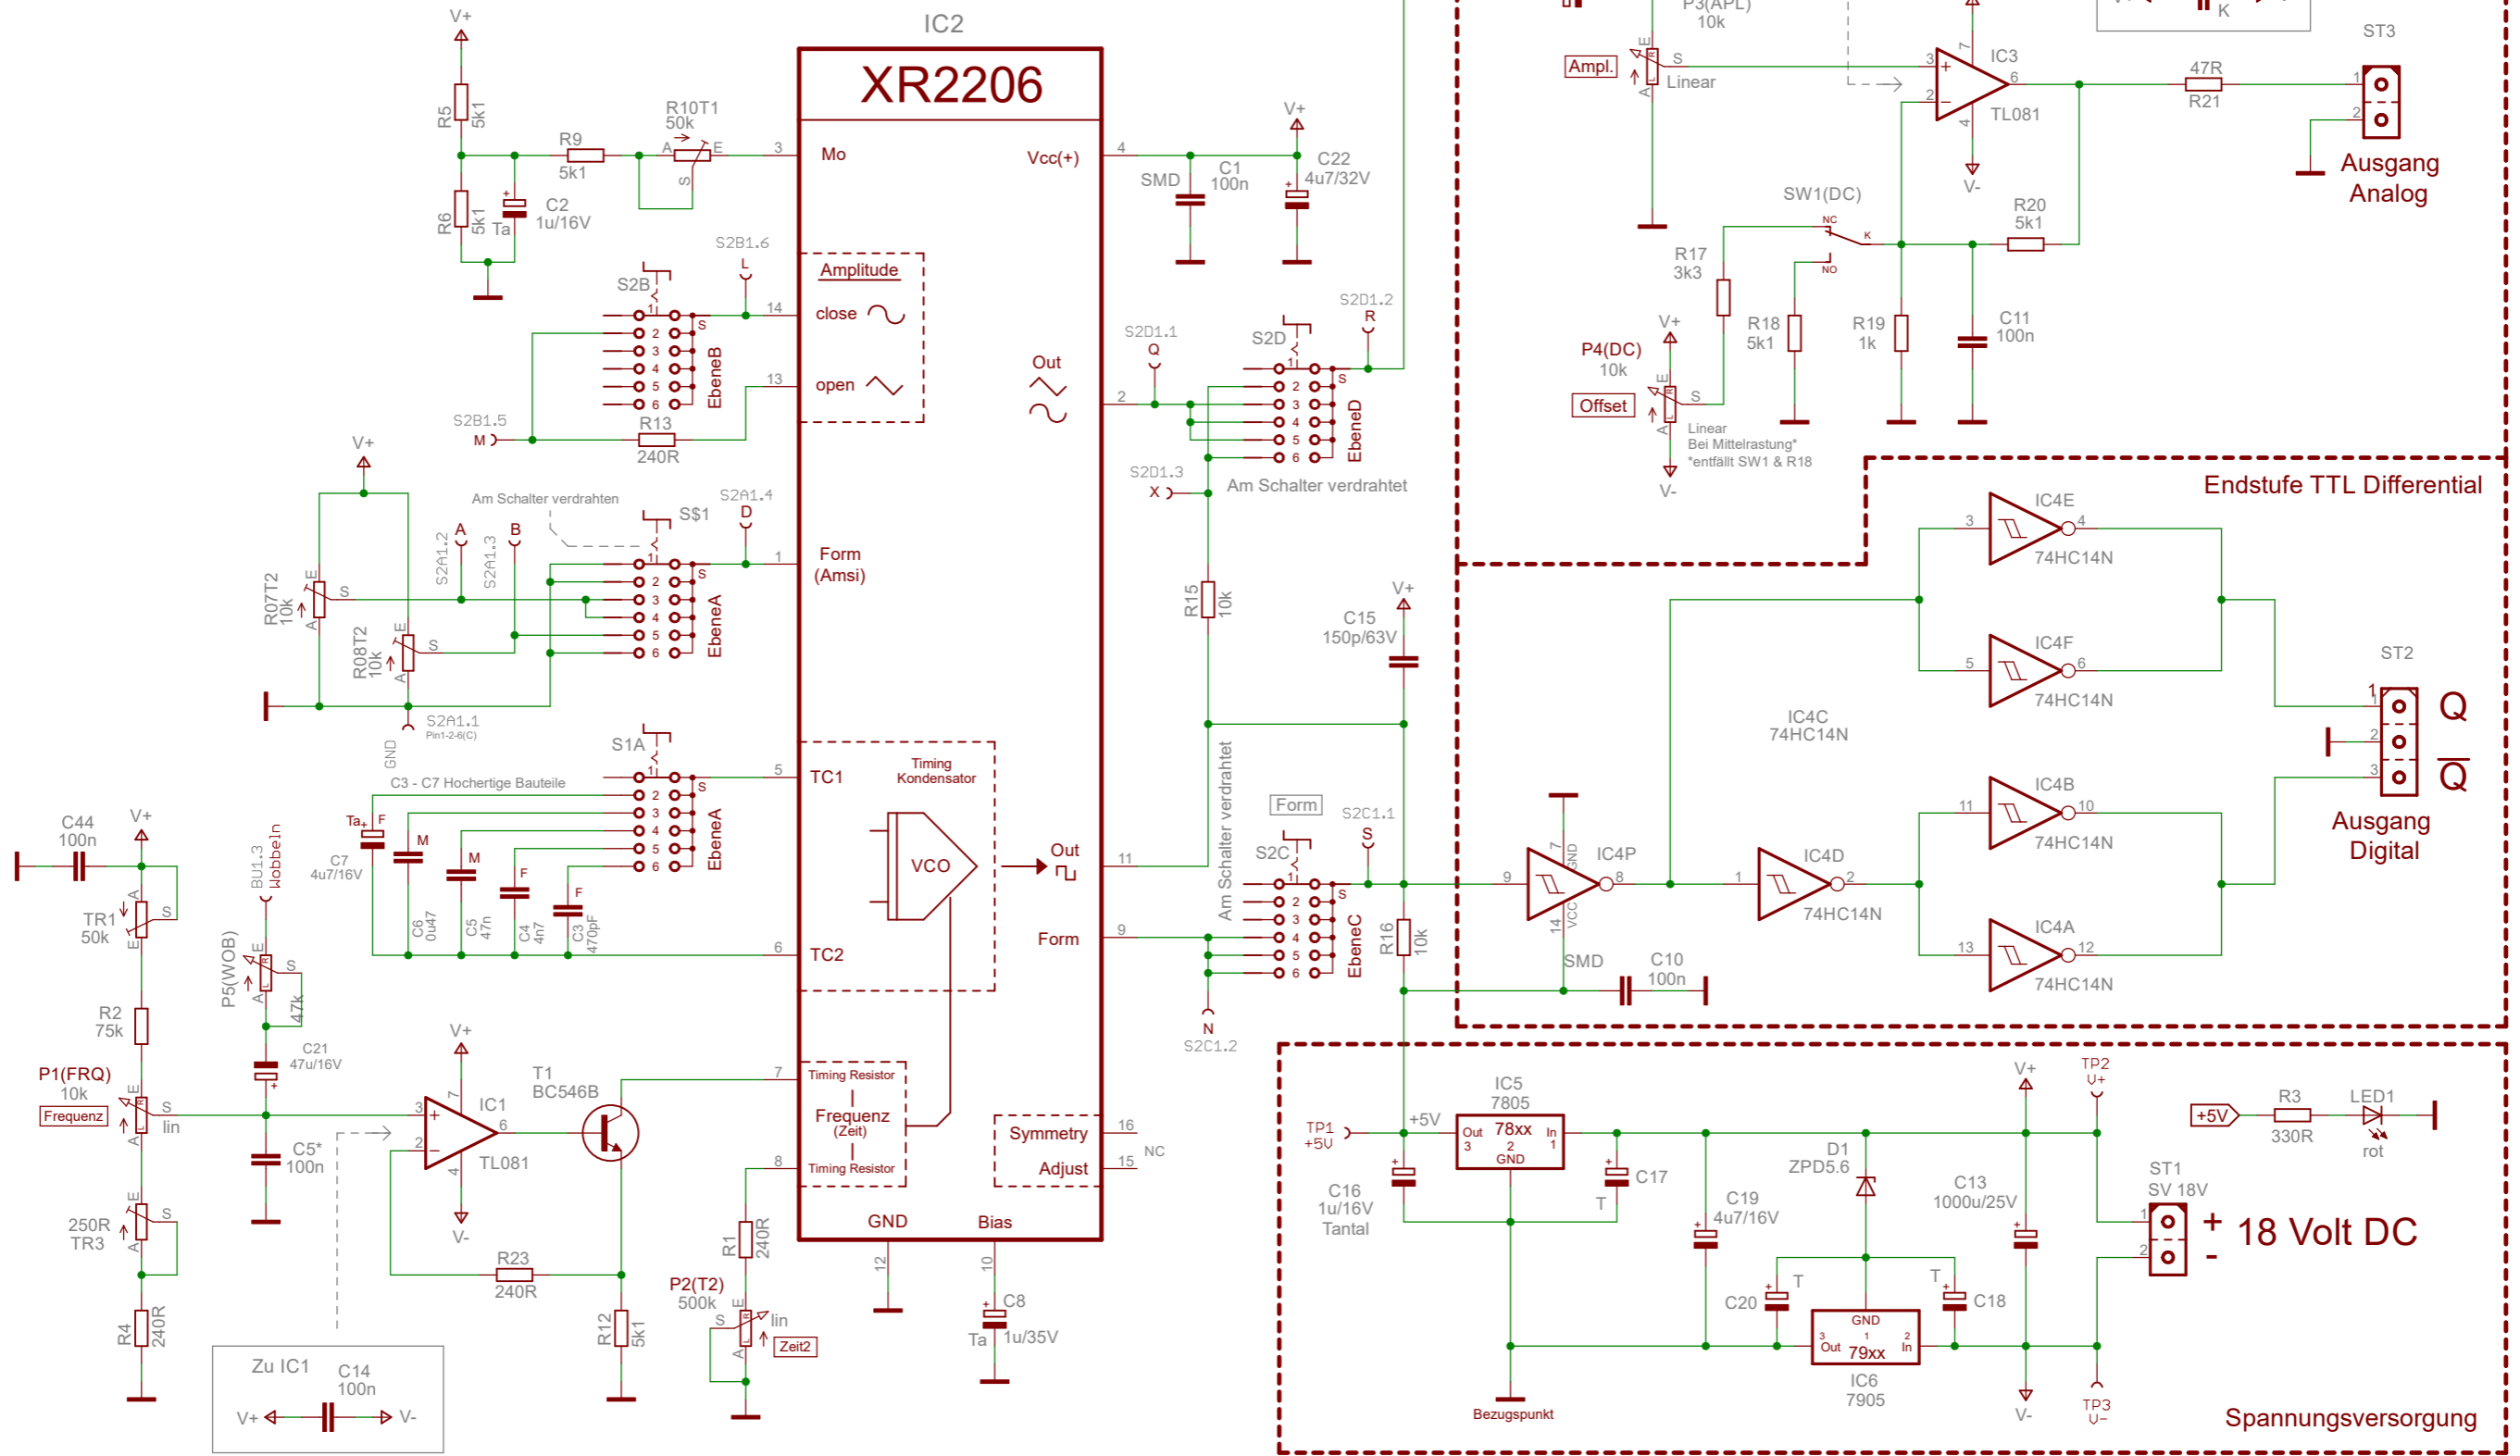

# Funktionsgenerator \*RIM FGG 6

05-20-038

\*C5 entfällt bei Wobbel-Option

Korrekturfahne

FGG6_V1R2_Prn	
22.07.2022 17:03:02	
Sheet:	1/1