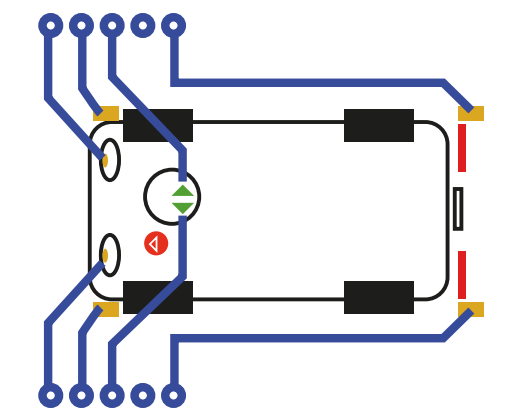

URSPRÜNGLICHE PLATINE AUTO

**DIE PLATINE Funktioniert nicht mit dem Relais**

R1: TIANBO HJR-3FF-S-ZF 6VDC  
Z1: NE555 DR

Schalter Blinker

Schalter Emergency Switch

Tacho Blinkanzeige

L

R