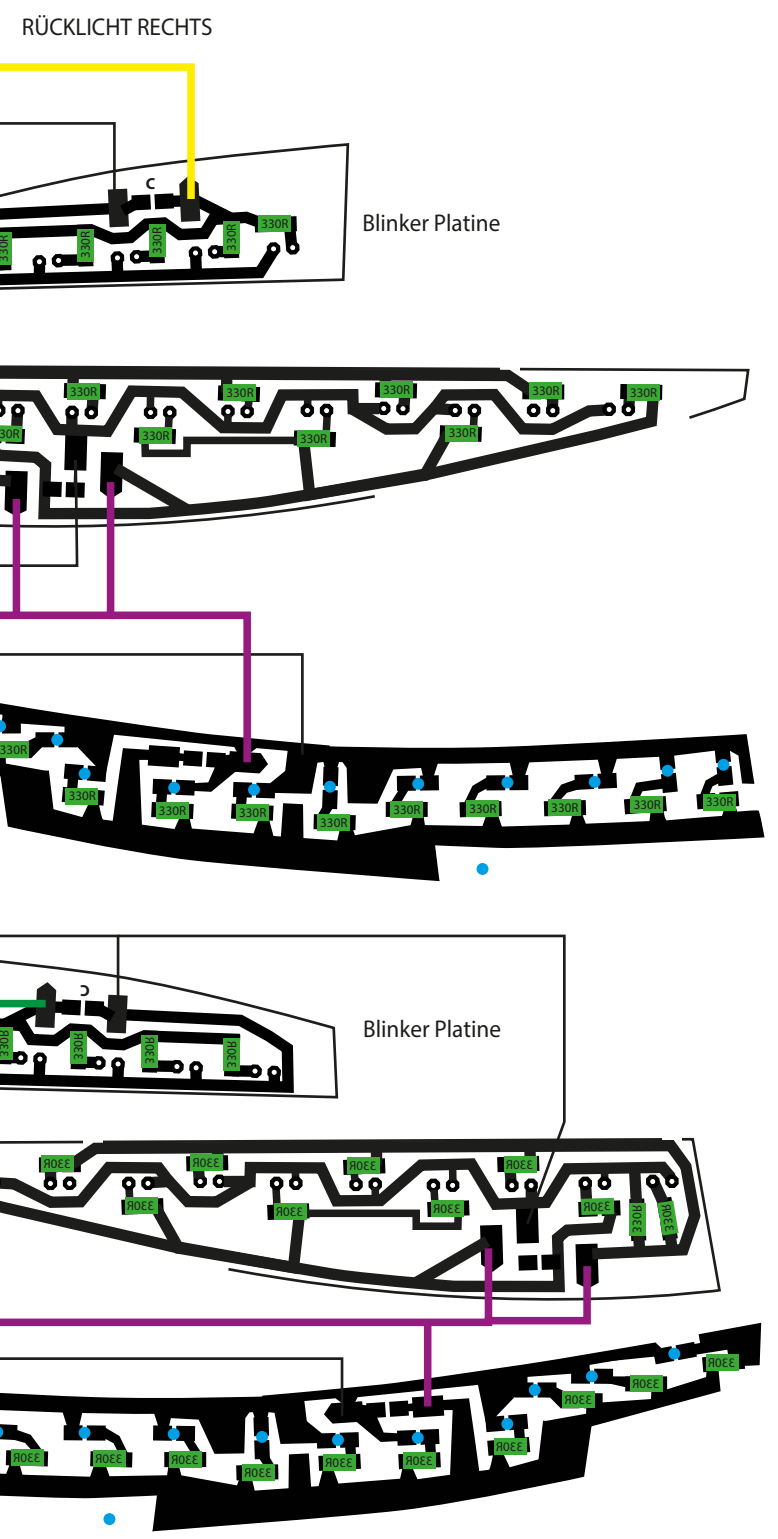

URSPRÜNGLICHE PLATINE AUTO

**DIE PLATINE Funktioniert nicht mit dem Relais**

R1: TIANBO HJR-3FF-S-ZF 6VDC  
Z1: NE555 DR

Schalter Blinker

Schalter Emergency Switch

Tacho Blinkanzeige

L

R