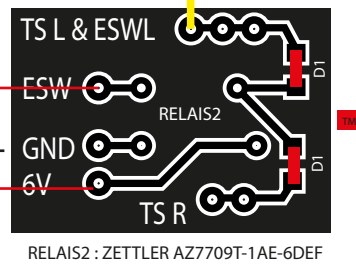

URSPRÜNGLICHE PLATINE AUTO

**DIE PLATINE Funktioniert nicht mit dem Relais**

R1: TIANBO HJR-3FF-S-ZF 6VDC  
Z1: NE555 DR

Schalter Blinker

Schalter Emergency Switch

Tacho Blinkanzeige

L

R