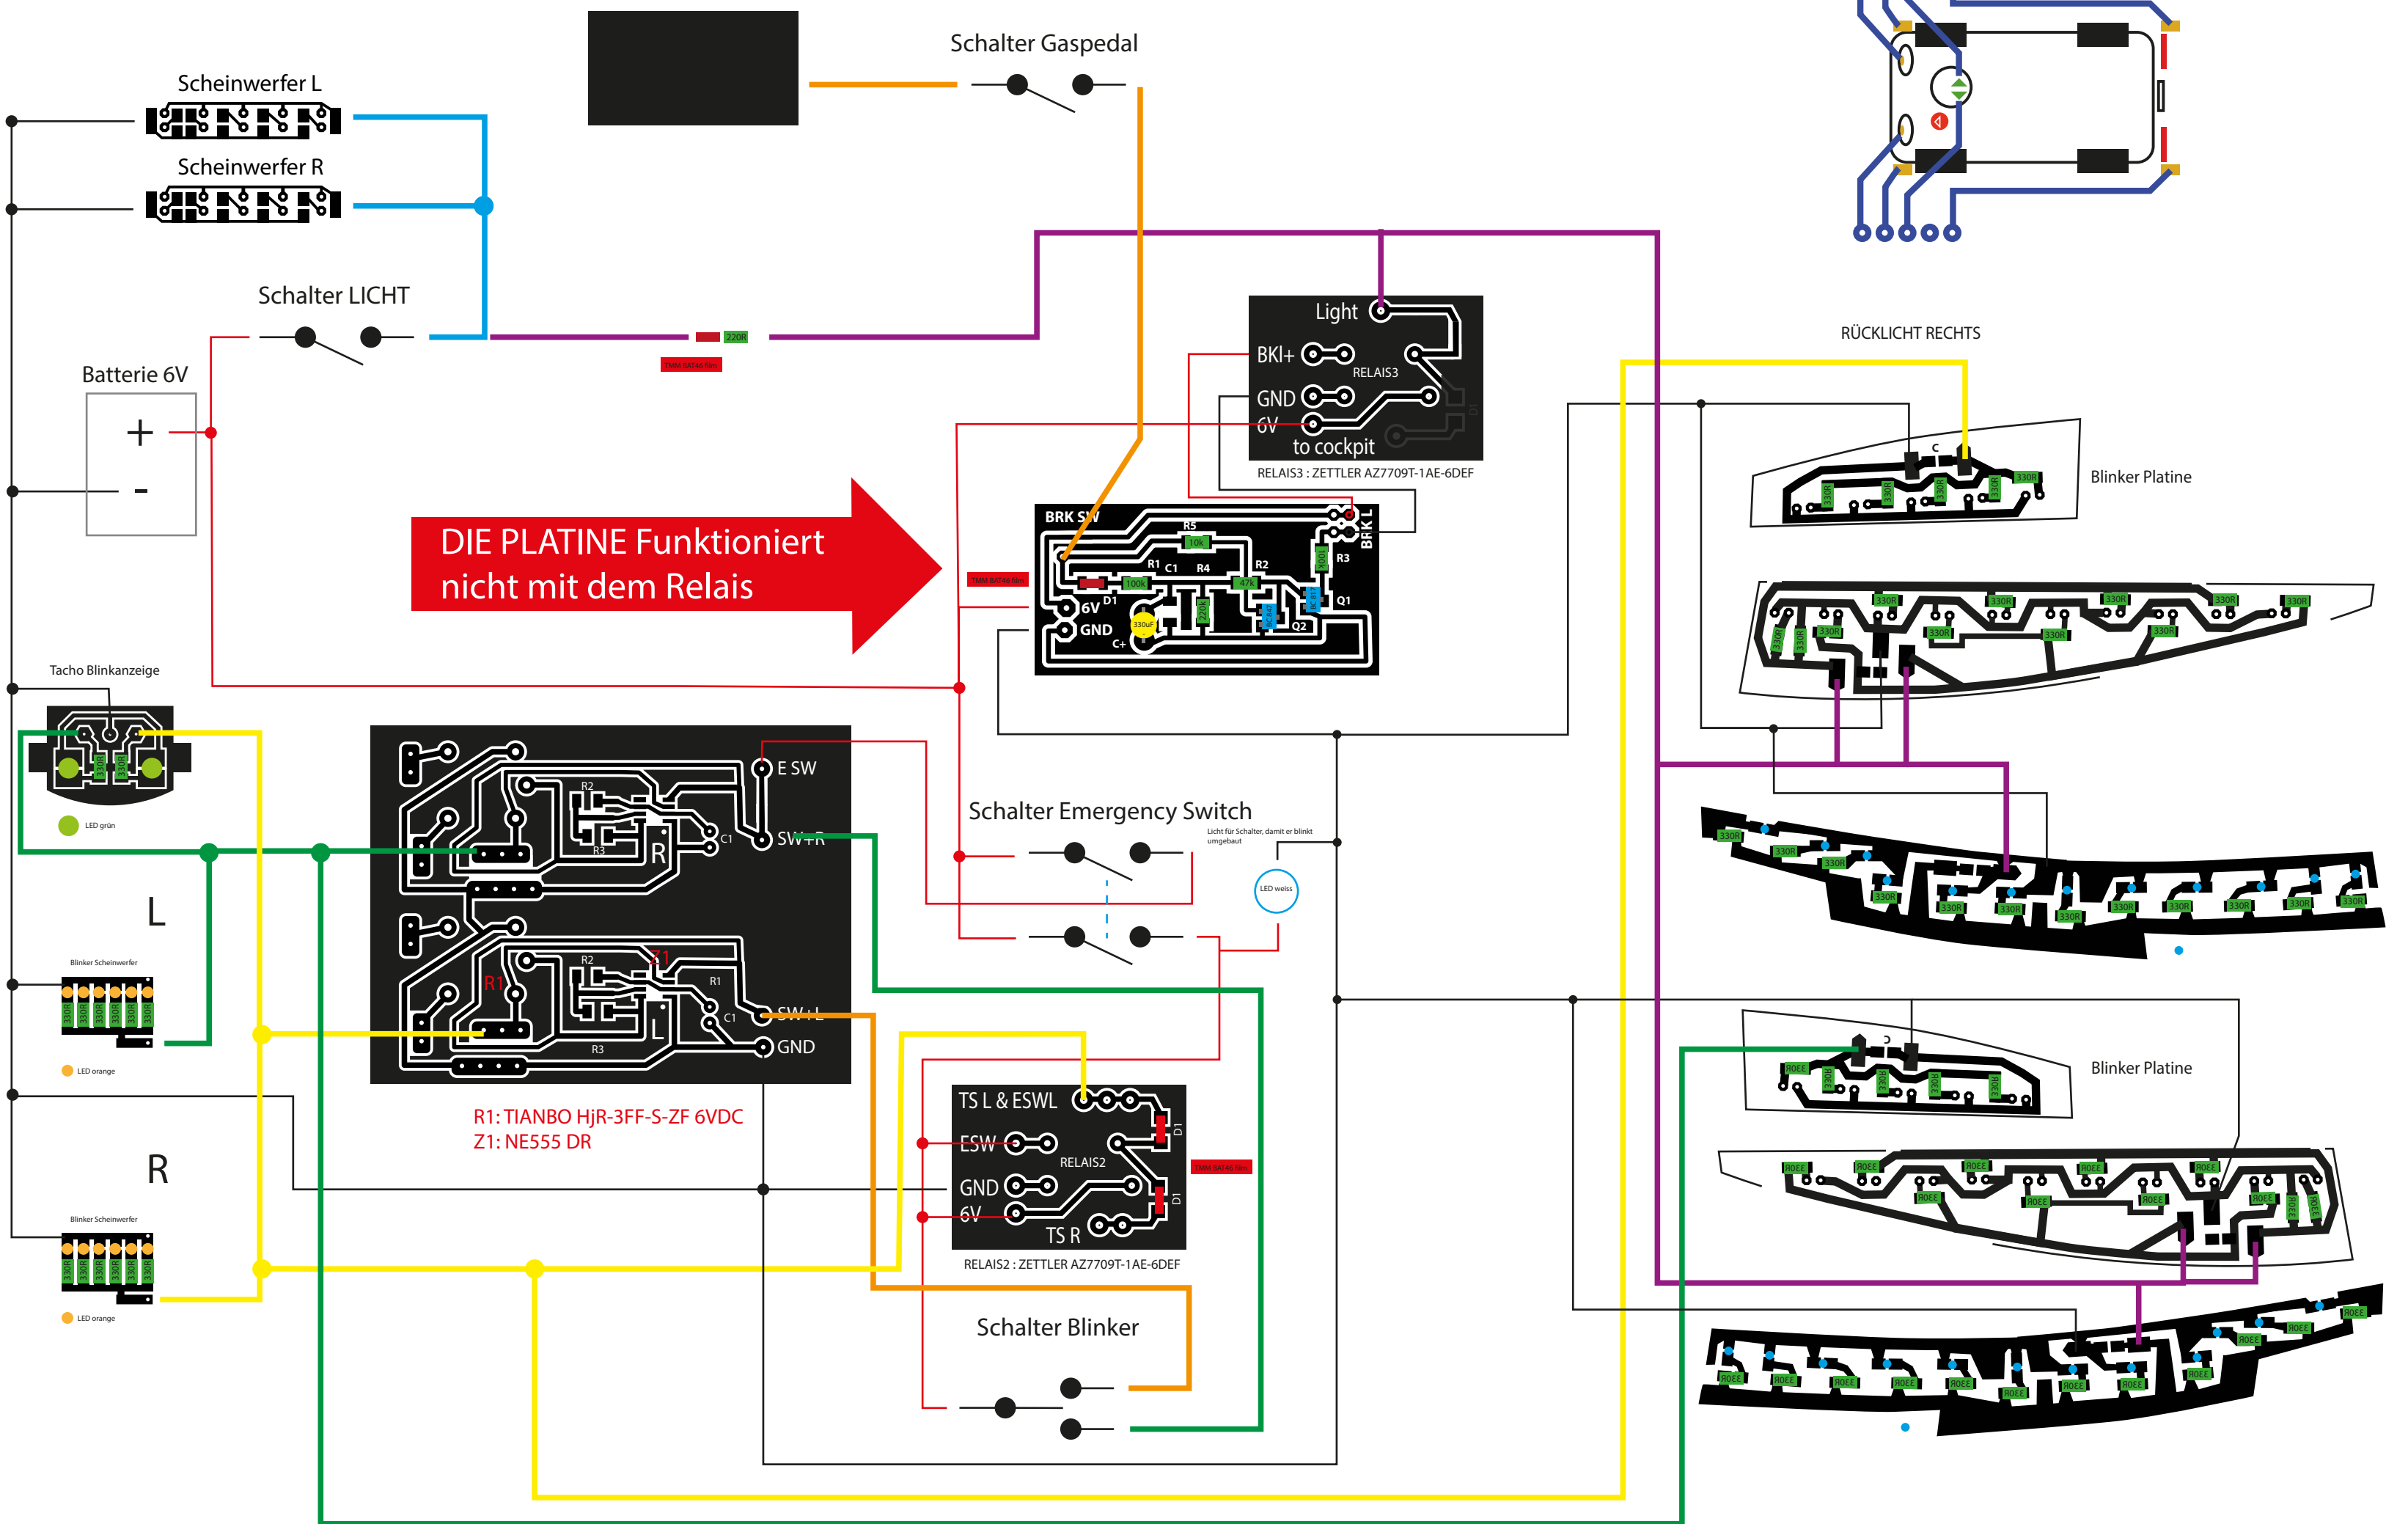

URSPRÜNGLICHE PLATINE AUTO

**DIE PLATINE Funktioniert nicht mit dem Relais**

R1: TIANBO HJR-3FF-S-ZF 6VDC  
Z1: NE555 DR

Schalter Blinker

Schalter Emergency Switch

Tacho Blinkanzeige

L

R

Blinker Scheinwerfer

Blinker Scheinwerfer

LED grün

LED orange

LED orange

RÜCKLICHT RECHTS

Blinker Platine

Blinker Platine