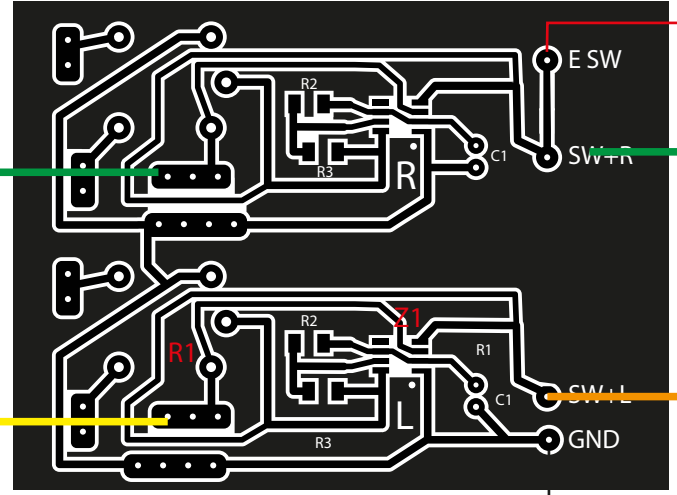

URSPRÜNGLICHE PLATINE AUTO

**DIE PLATINE Funktioniert nicht mit dem Relais**

R1: TIANBO HJR-3FF-S-ZF 6VDC  
Z1: NE555 DR

Schalter Blinker

Schalter Emergency Switch

Tacho Blinkanzeige

L

R