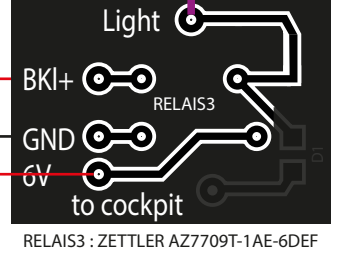

URSPRÜNGLICHE PLATINE AUTO

**DIE PLATINE Funktioniert nicht mit dem Relais**

R1: TIANBO HJR-3FF-S-ZF 6VDC  
Z1: NE555 DR

Schalter Blinker

Schalter Emergency Switch

Tacho Blinkanzeige

L

R

Blinker Scheinwerfer

Blinker Scheinwerfer

LED grün

LED orange

LED orange

RÜCKLICHT RECHTS

Blinker Platine

Blinker Platine