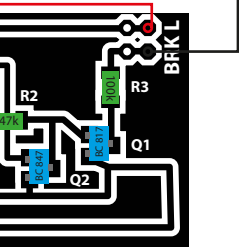

URSPRÜNGLICHE PLATINE AUTO

**DIE PLATINE Funktioniert nicht mit dem Relais**

R1: TIANBO HJR-3FF-S-ZF 6VDC  
Z1: NE555 DR

Schalter Blinker

Schalter Emergency Switch

Tacho Blinkanzeige

L

R