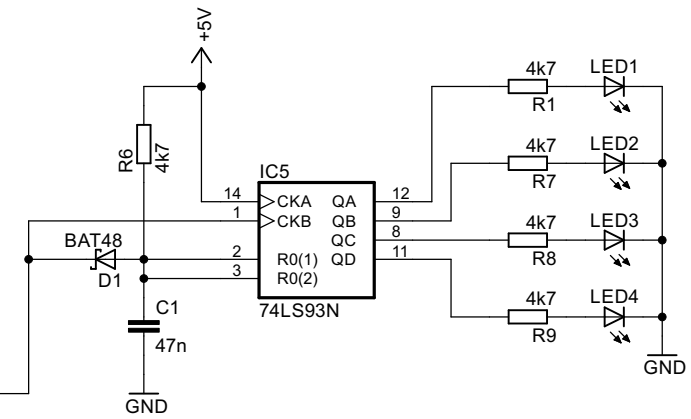

Sender

CLK1HZ, 50%
CLK100HZ, 2%
CLK20kHz, 50%

Empfänger

TITLE: CAN-XS	
Document Number:	REU:
Date: 30.10.2024 15:44:30	Sheet: 1/1