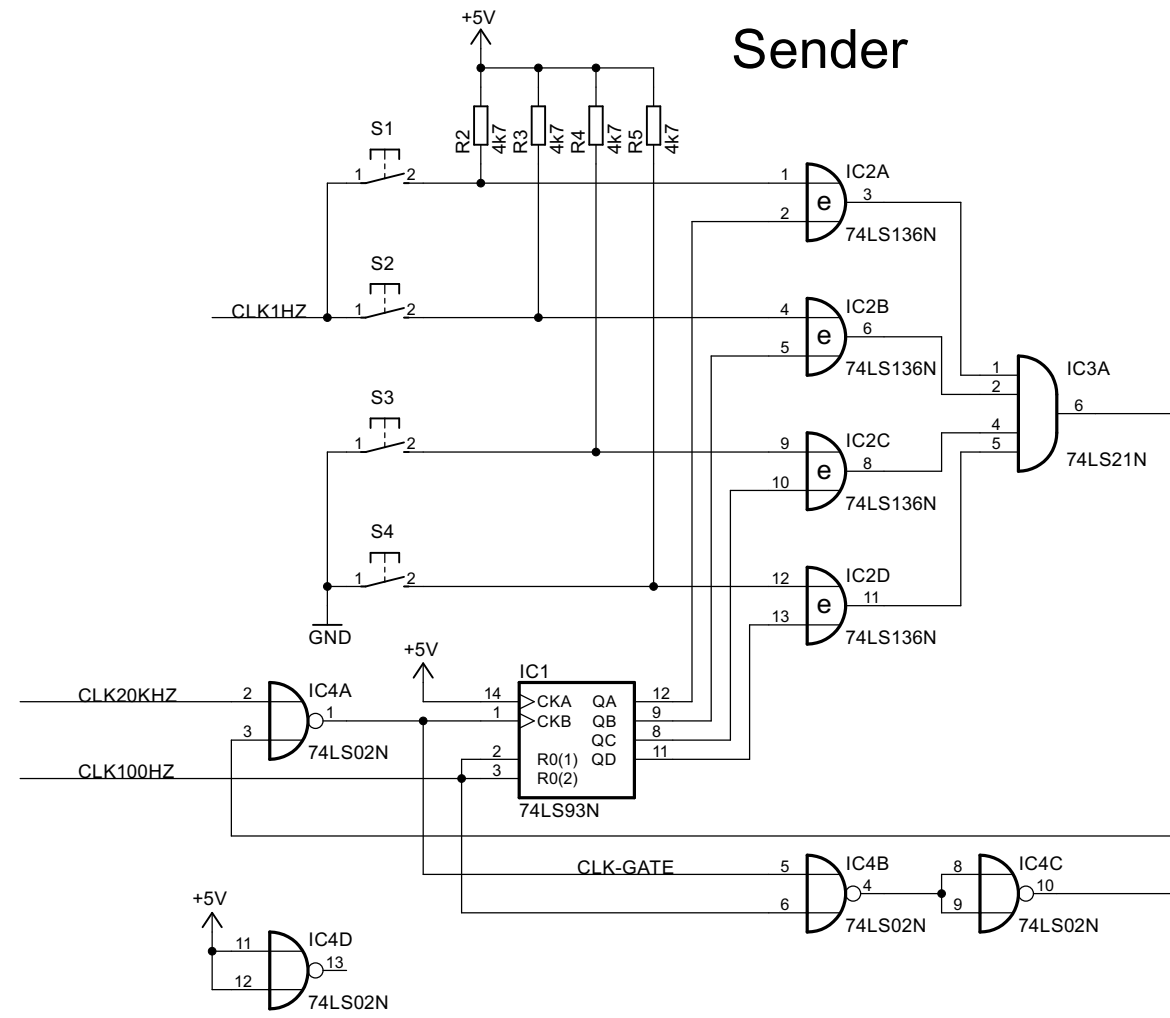

Sender

CLK1HZ, 50%
CLK100HZ, 2%
CLK20kHz, 50%

Empfänger

TITLE: CAN-XS	
Document Number:	REU:
Date: 30.10.2024 15:44:30	Sheet: 1/1