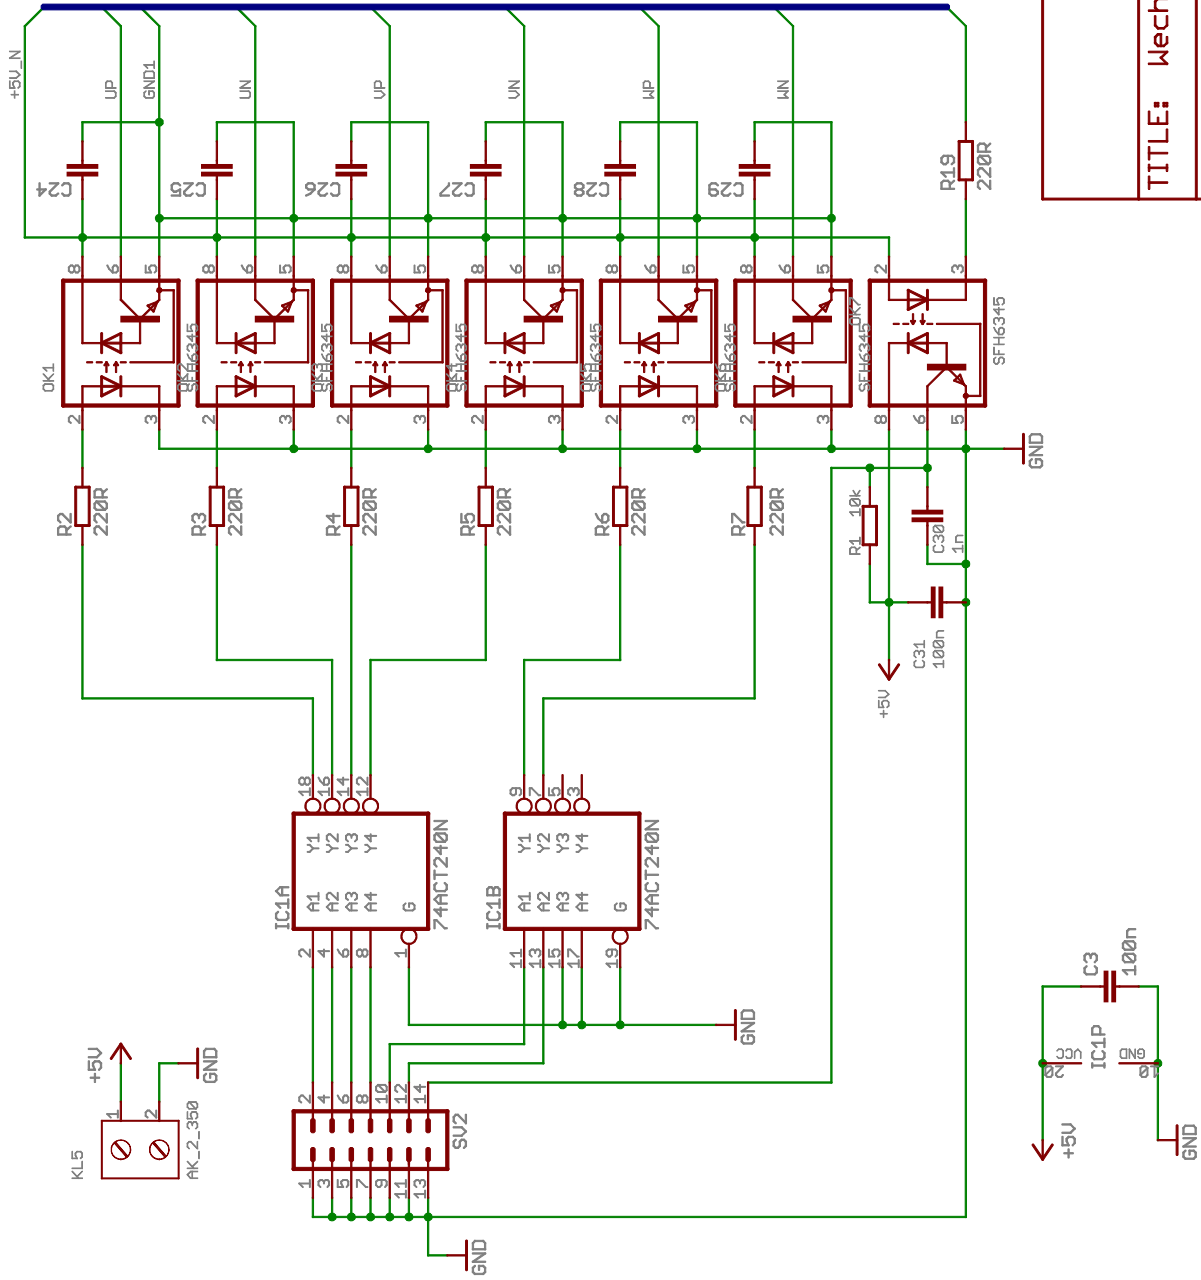

<b>Leistungsteil</b>	
TITLE: Wechselrichter	
Document Number:	
REV:	Sheet: 1/2

Date: 30.07.2004 06:29:58

TITLE: Wechselrichter

Document Number:

Date: 30.07.2004 06:29:58

Sheet: 2/2

REV: