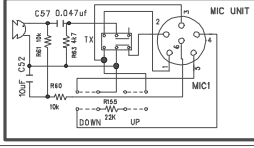

ALBRECHT AE 5080 / AE 5080 AF / AE 5080 FM ALL VERSIONS

** R 224 MAY BE REDUCED TO 330K OHMS (MIC SENSITIVITY TOO HIGH)

ASS 1-5 : CONNECTING POINTS FOR ALBRECHT SUPER SQUELCH

REV.	DATE	NAME	DESCRIPTION	CHECK
1		W.SCH		
2				
3				
4				
5				
6				
7				
8				
9				
10				
11				
12				
13				
14				
15				
16				
17				
18				
19				
20				
21				
22				
23				
24				
25				
26				
27				
28				
29				
30				
31				
32				
33				
34				
35				
36				
37				
38				
39				
40				
41				
42				
43				
44				
45				
46				
47				
48				
49				
50				
51				
52				
53				
54				
55				
56				
57				
58				
59				
60				
61				
62				
63				
64				
65				
66				
67				
68				
69				
70				
71				
72				
73				
74				
75				
76				
77				
78				
79				
80				
81				
82				
83				
84				
85				
86				
87				
88				
89				
90				
91				
92				
93				
94				
95				
96				
97				
98				
99				
100				