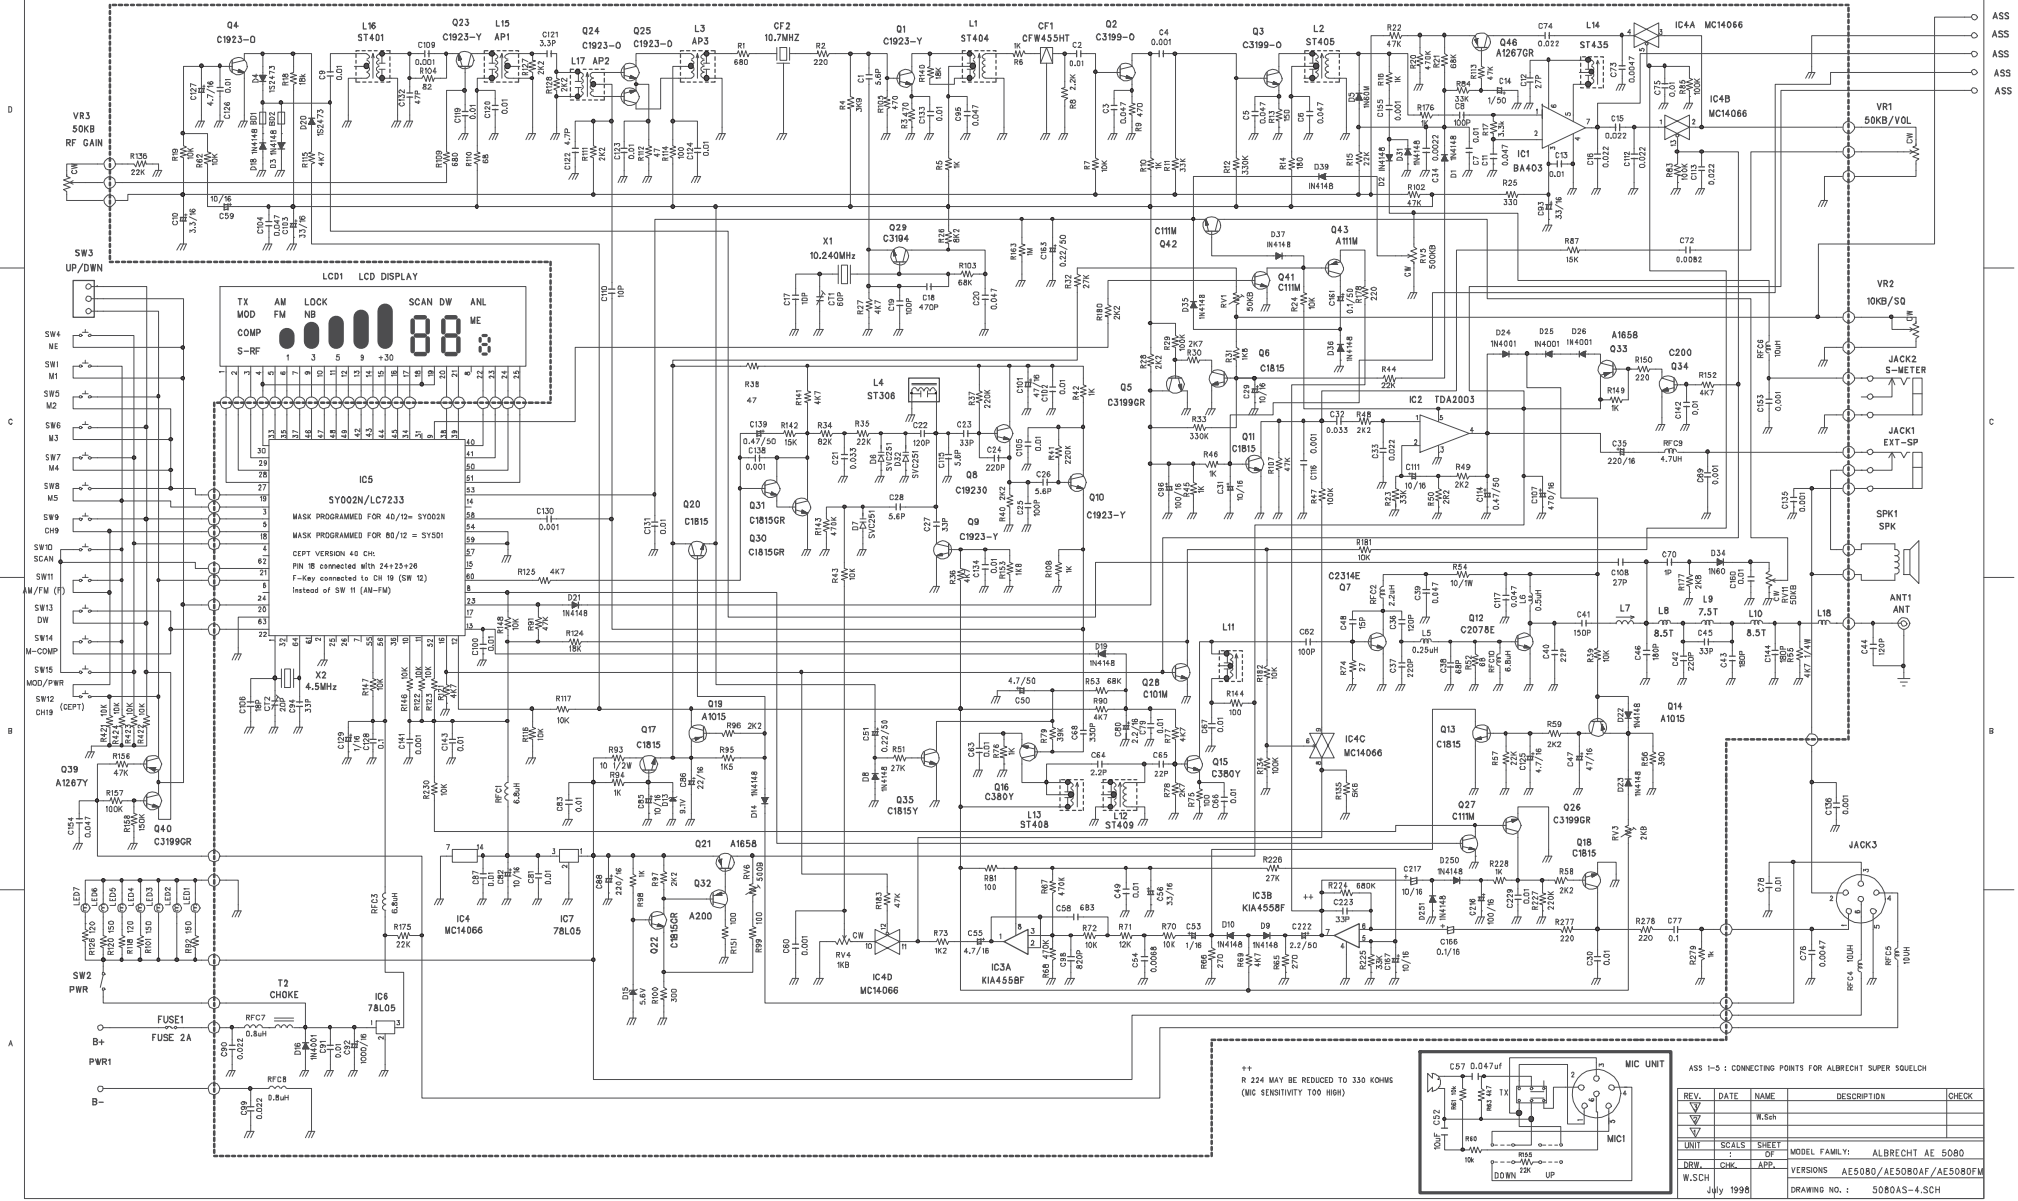

ALBRECHT AE 5080 / AE 5080 AF / AE 5080 FM ALL VERSIONS

** R 224 MAY BE REDUCED TO 330K OHMS (MIC SENSITIVITY TOO HIGH)

ASS 1-5 : CONNECTING POINTS FOR ALBRECHT SUPER SQUELCH

REV.	DATE	NAME	DESCRIPTION	CHECK
1		W.SCH		
2				
3				
4				
5				
6				
7				
8				
9				
10				
11				
12				
13				
14				
15				
16				
17				
18				
19				
20				
21				
22				
23				
24				
25				
26				
27				
28				
29				
30				
31				
32				
33				
34				
35				
36				
37				
38				
39				
40				
41				
42				
43				
44				
45				
46				
47				
48				
49				
50				
51				
52				
53				
54				
55				
56				
57				
58				
59				
60				
61				
62				
63				
64				
65				
66				
67				
68				
69				
70				
71				
72				
73				
74				
75				
76				
77				
78				
79				
80				
81				
82				
83				
84				
85				
86				
87				
88				
89				
90				
91				
92				
93				
94				
95				
96				
97				
98				
99				
100				