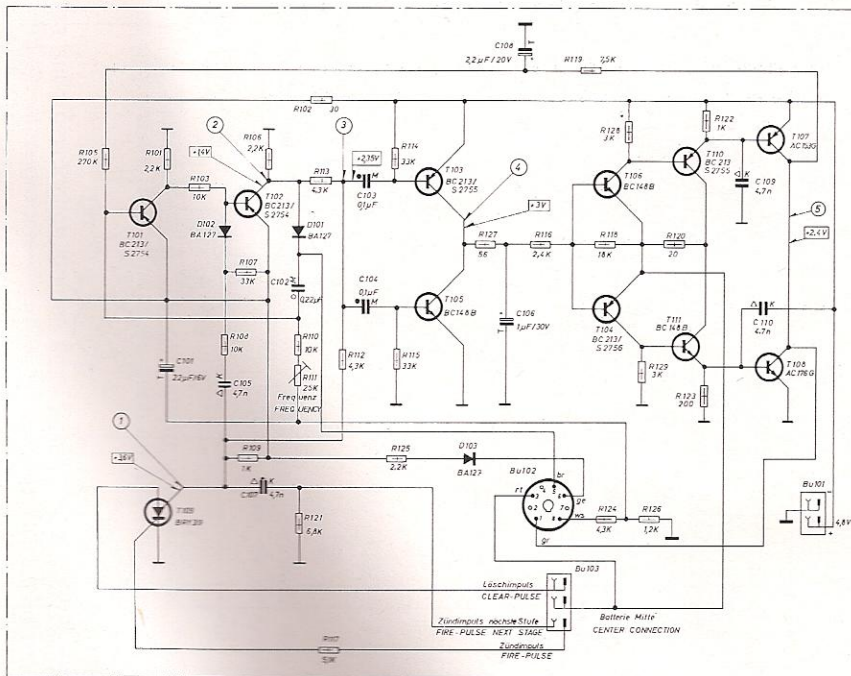

Schaltbild Empfänger VARIOPROP mini SUPERHET

Schaltbild VARIOPROP 2-Kanal Servobaustein